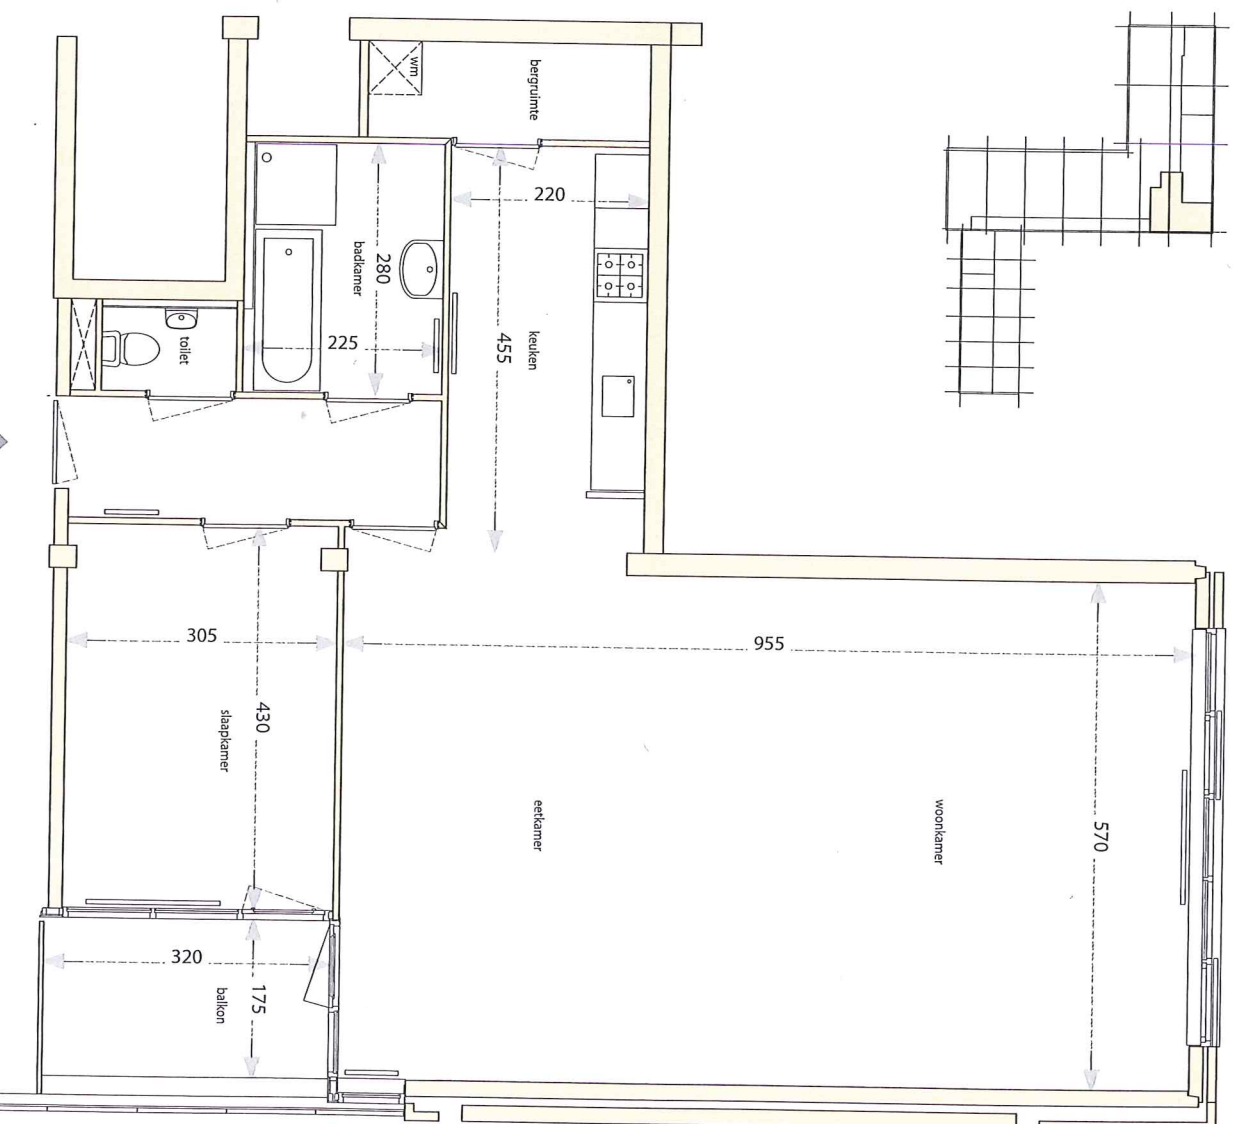

# Blanco

- Kant in totaal 4 keer voor (op de 2e, 3e, 4e en 5e verdieping)
- 2 kamers
- Totale woonoppervlakte 97 m<sup>2</sup>
- Oppervlakte woonkamer ca. 54 m<sup>2</sup>
- Balkon
- Hoekappartement
- Extra ruime binnenberging

Bouwnummer	Verdieping	Extra kwaliteit
14	2e	
24	3e	Op ca. 2,20 meter hoogte bovenramen ter plaatse van de lange wand van de woonkamer
34	4e	Grote te openen raampartij ter plaatse van de lange wand van de woonkamer
42	5e	Grote te openen raampartij ter plaatse van de lange wand van de woonkamer

**ALGEMEEN** • Een ligbad en aparte douche • Een separate toiletruimte met hangend toilet • Inpandige bergruimte • Beneden berging op begane grond niveau  
 • Let op: de positie van de serre-puien kan per appartement verschillen en dus afwijken van de in deze brochure weergegeven plattegrond. De gevettekening geeft uitsluitend.