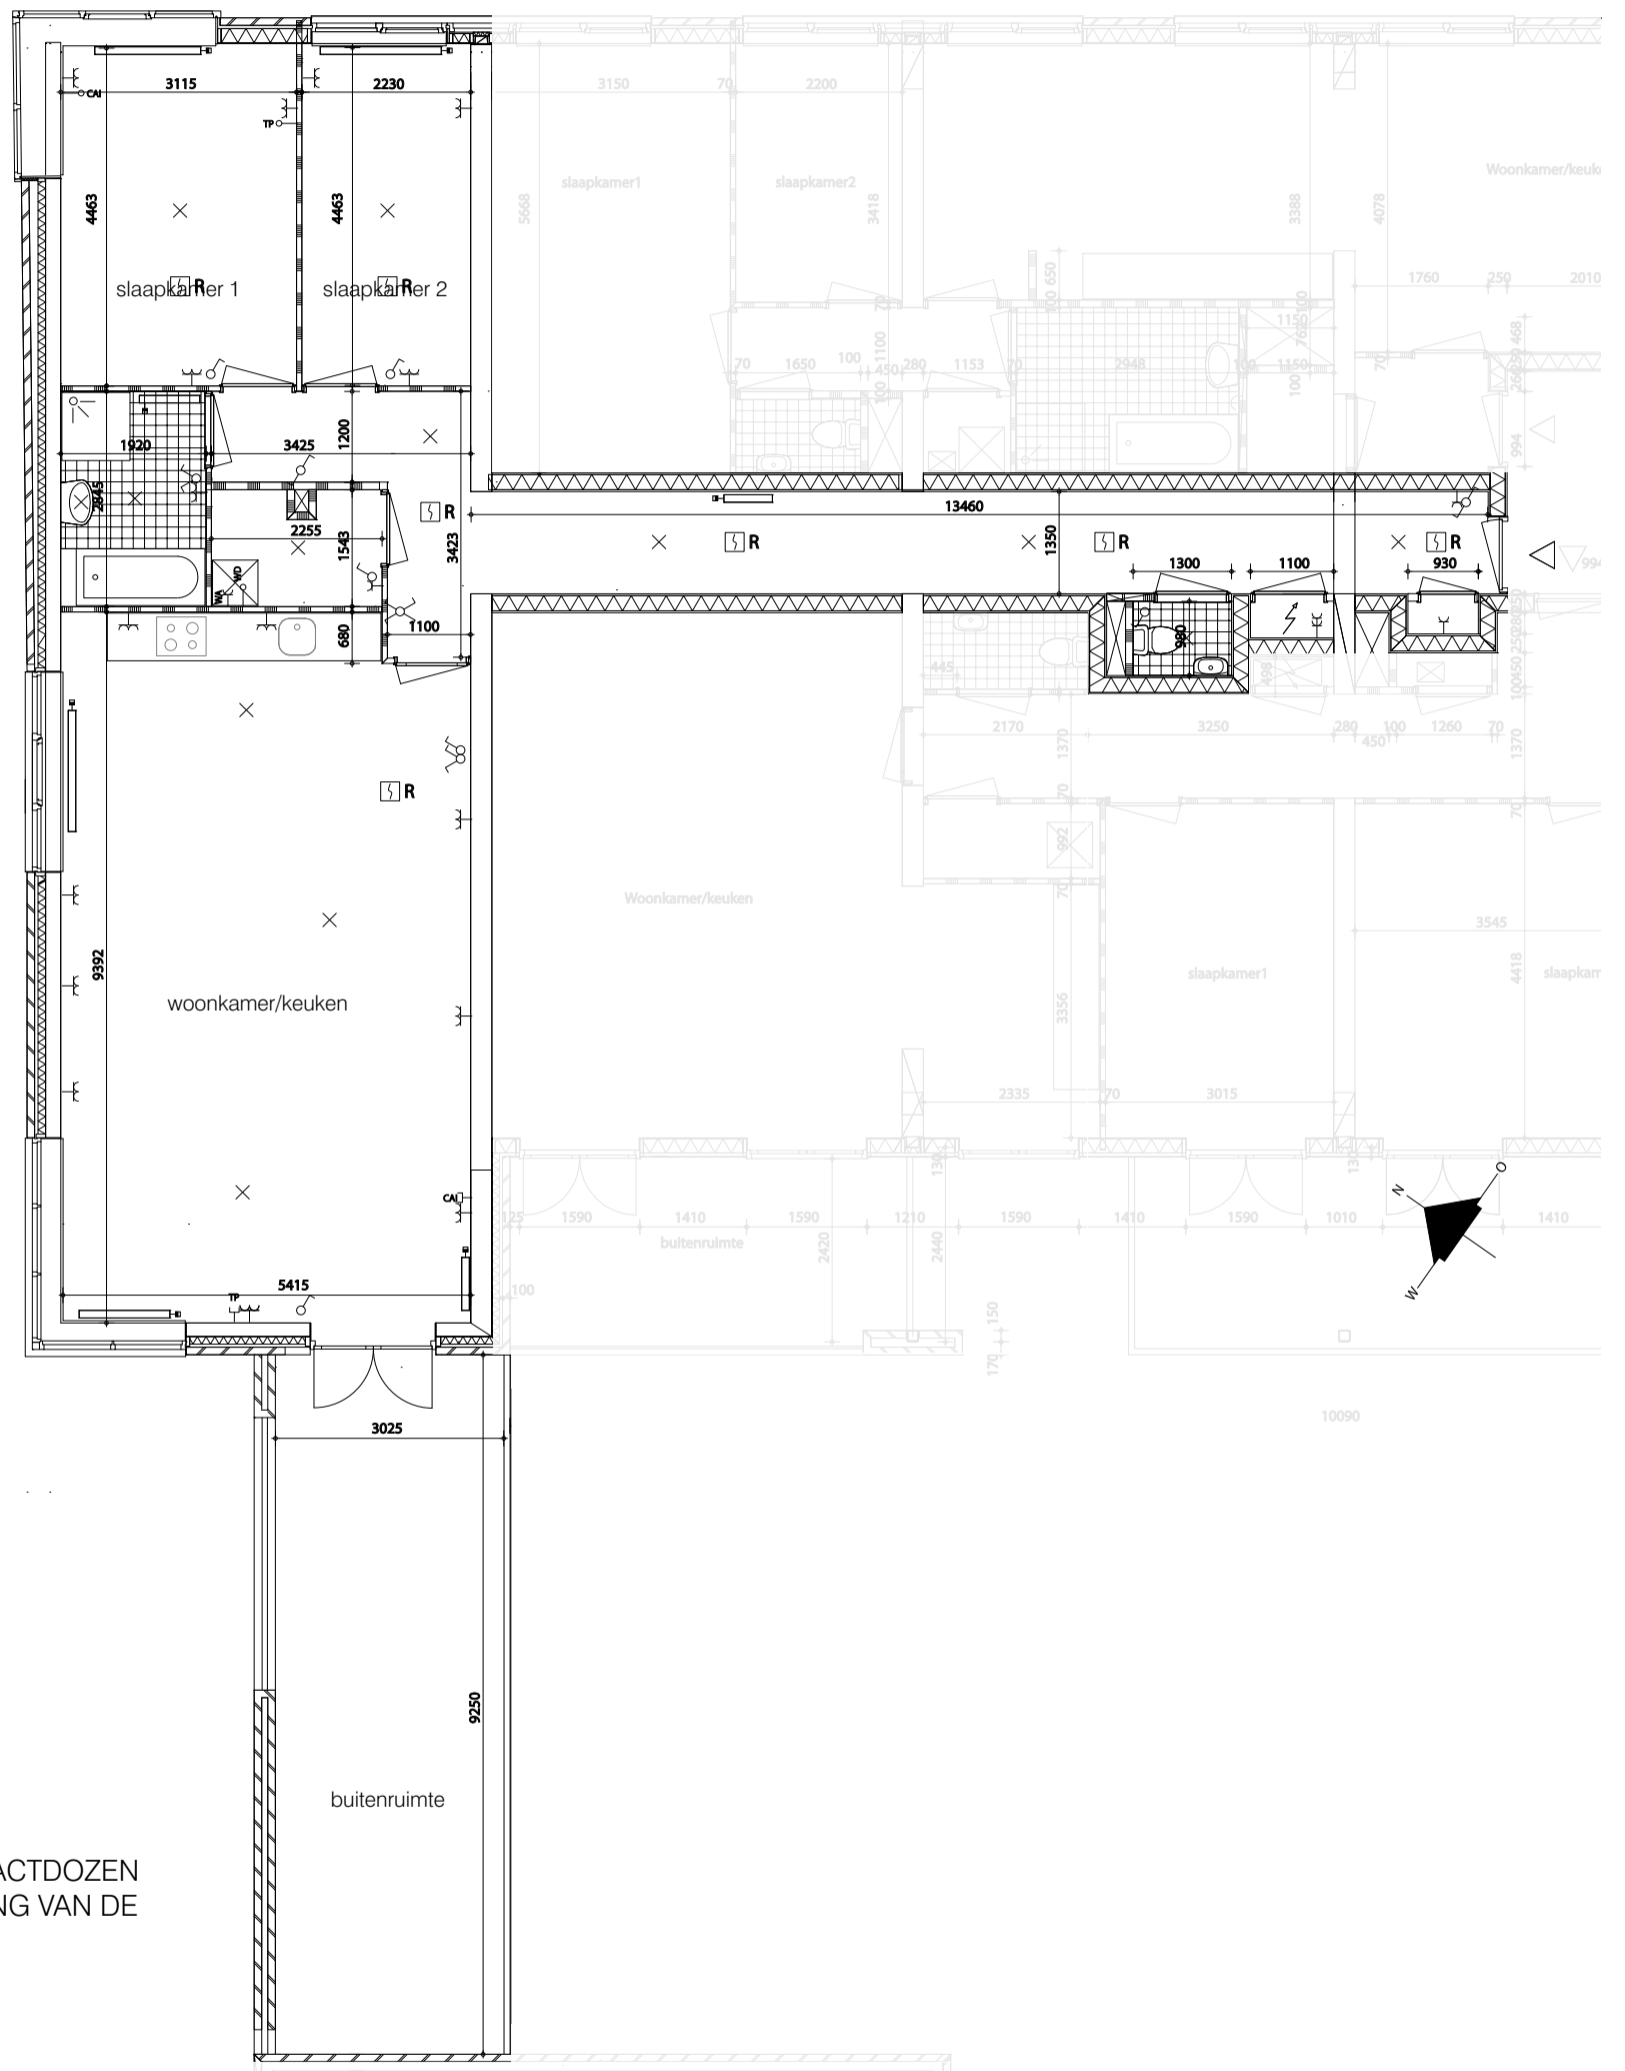

TYPE Q 4x

2^E EN 3^E VERDIEPING

SCHAAL 1:100

BINNENRUIMTE: ca. 112,5 m²

LAAN VAN WATERINGSE VELD 603, 613, 715 EN 725

BUITENRUIMTE: 2^e Verd. 27,6 m²
3^e Verd. 27,6 m²

DE SCHAKELAARS EN WANDCONTACTDOZEN VAN DE INSTALLATIE EN DE INDELING VAN DE KEUKEN ZIJN INDICATIEF

LINKS Q-SPIEGEL/ RECHTS Q