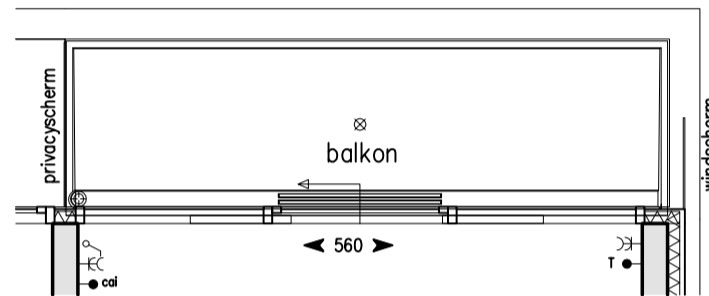

Type H1"

Gebruiksoppervlak: 104 m²

Bouwnummer: Huisnummer:

05.WO-H1 5e verd. 65-17

Type H1

Gebruiksoppervlak: 104 m²

Bouwnummer: Huisnummer:

- 07.WO-H1 7e verd. 65-27
- 09.WO-H1 9e verd. 65-37
- 11.WO-H1 11e verd. 65-47
- 12.WO-H1 12e verd. 65-52
- 16.WO-H1 16e verd. 65-76
- 17.WO-H1 17e verd. 65-82
- 21.WO-H1 21e verd. 65-106
- 22.WO-H1 22e verd. 65-112
- 26.WO-H1 26e verd. 65-136

26e verdieping
gevel H1