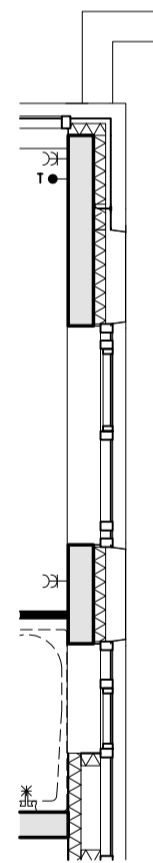

Type H1"

Gebruiksoppervlak: 104 m²

Bouwnummer: Huisnummer:

05.WO-H1 5e verd. 65-17

Type H1

Gebruiksoppervlak: 104 m²

Bouwnummer: Huisnummer:

- 07.WO-H1 7e verd. 65-27
- 09.WO-H1 9e verd. 65-37
- 11.WO-H1 11e verd. 65-47
- 12.WO-H1 12e verd. 65-52
- 16.WO-H1 16e verd. 65-76
- 17.WO-H1 17e verd. 65-82
- 21.WO-H1 21e verd. 65-106
- 22.WO-H1 22e verd. 65-112
- 26.WO-H1 26e verd. 65-136

26e verdieping
gevel H1