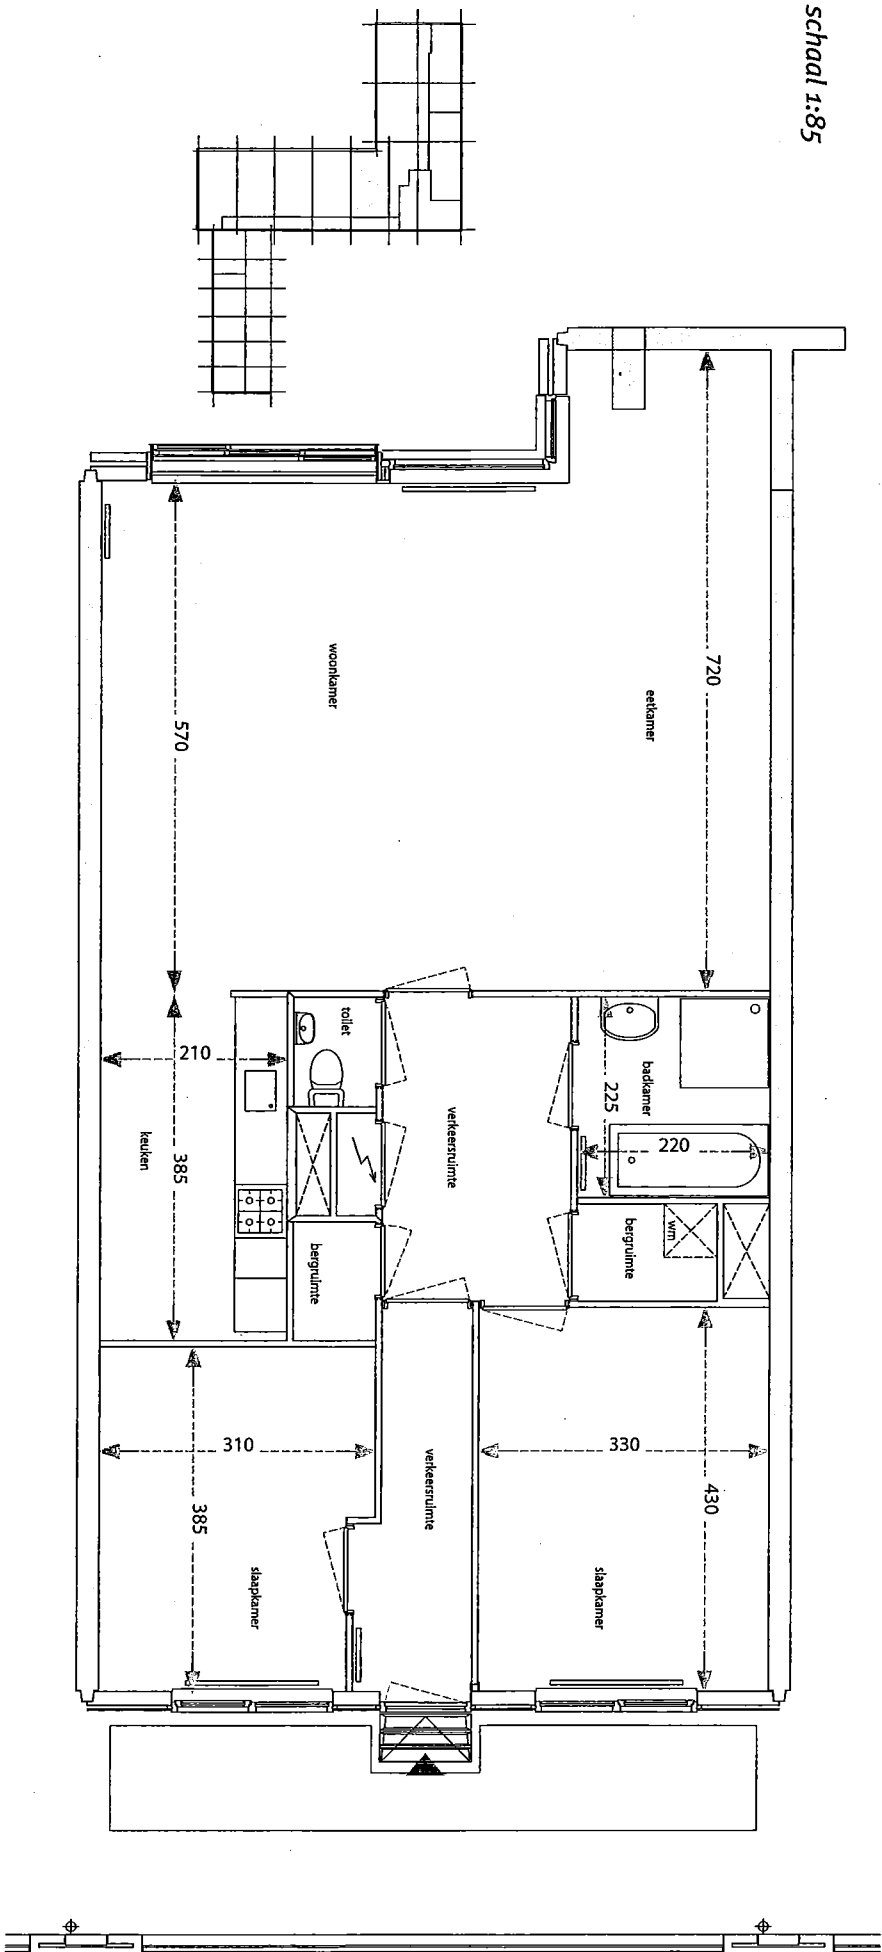

# Turquesa

- Komt 4 keer voor (op de 2e, 3e, 4e en 5e verdieping)
- 3 kamers
- Oppervlakte woonkamer 46,4 m<sup>2</sup>

- 2 binnenbergingen
- Grotendeels te openen serrekozijn
- Riantte hal

Bouwnummer	Verdieping	Woonoppervlakte
19	2e	104m <sup>2</sup>
29	3e	105m <sup>2</sup>
37	4e	106m <sup>2</sup>
45	5e	106m <sup>2</sup>

schaal 1:85

- ALGEMEEN**
- Een ligbad en aparte douche
  - Een separate toiletruimte met hangend toilet
  - Inpandige bergruimte
  - Beneden berging op begane grond niveau
  - Let op: de positie van de serre-puien kan per appartement verschillen en dus afwijken van de in deze brochure weergegeven plattegrond. De geveltekening geeft uitsluitend.