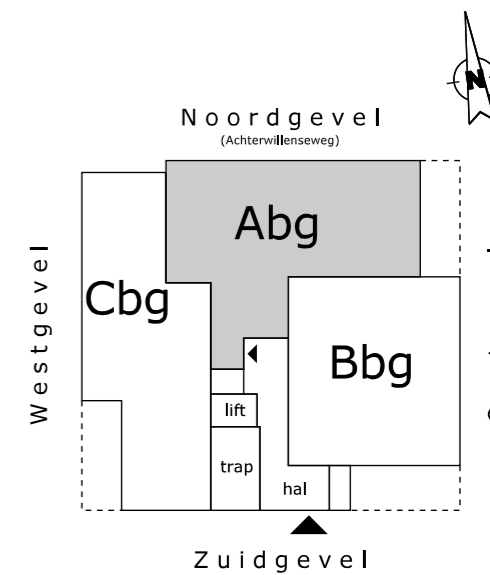

Bouwnummer	type	Verdieping
2	Abg	BG

Schaal : 1:50