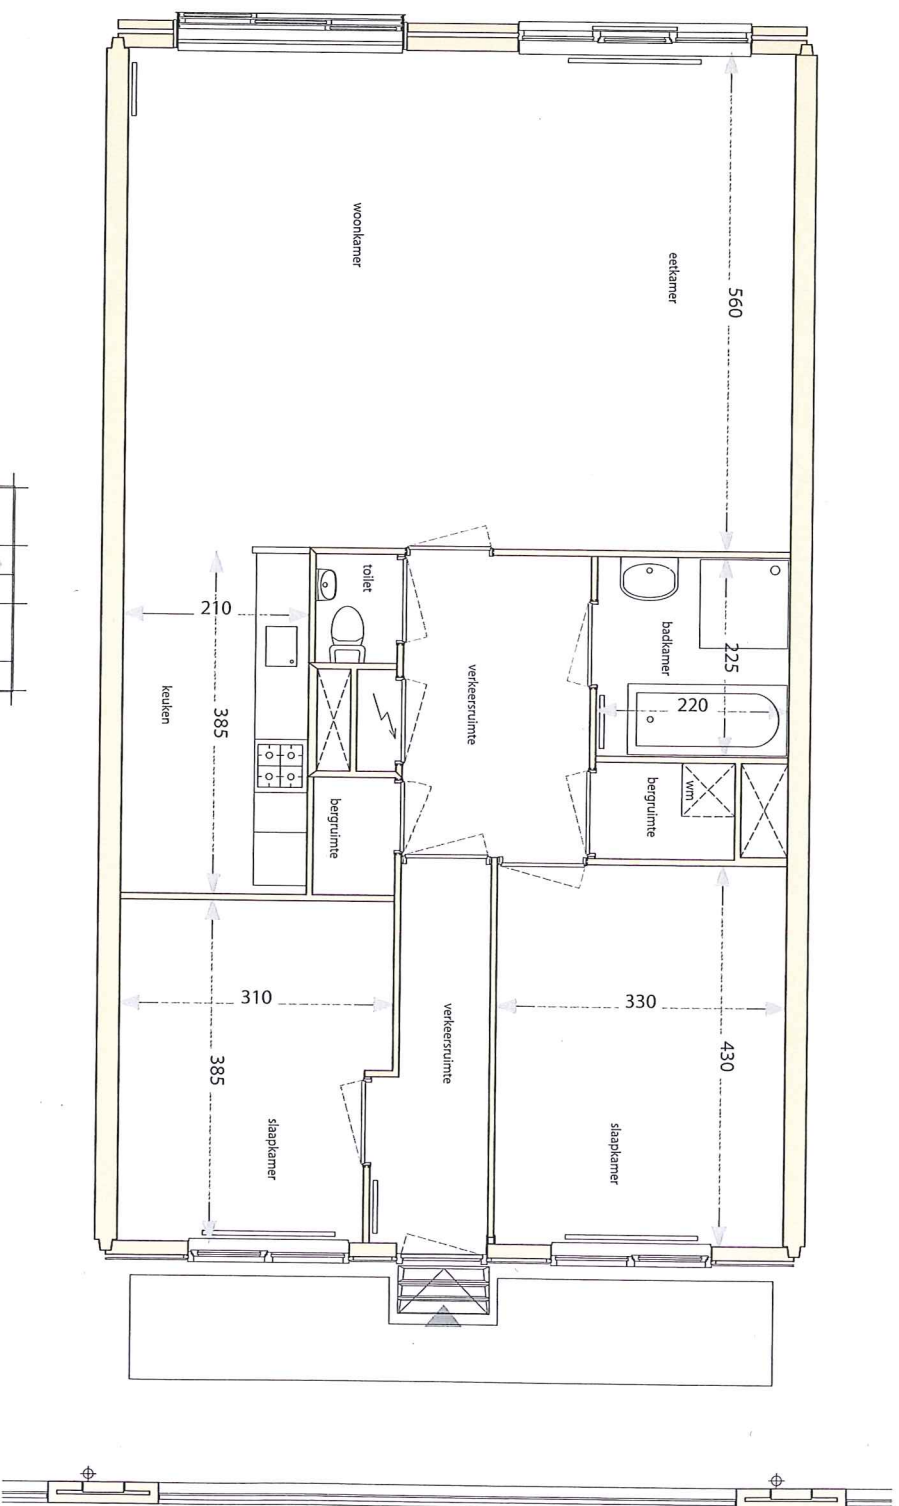

Caramelo II

- Komt 7 keer voor (op de 1e, 2e, 3e, 4e en 5e verdieping)
- 3 kamers
- Totale woonoppervlakte tussen de 100 en 104 m²
- Oppervlakte woonkamer ca. 42 m²
- 2 binnenbergingen
- Grotendeels te openen serrekozijn
- Riante hal

Bouwnummer	Verdieping	Omvang
7	1e	100m ²
8	1e	100m ²
17	2e	101m ²
18	2e	101m ²
28	3e	102m ²
36	4e	103m ²
44	5e	103m ²

ALGEMEEN • Een ligbad en aparte douche • Een separate toiletruimte met hangend toilet • Inpandige berging • Beneden berging op begane grond niveau
 • Let op: de positie van de serre-puien kan per appartement verschillen en dus afwijken van de in deze brochure weergegeven plattegrond. De gevettekening geeft uitsluitel.

Schaal 1:85