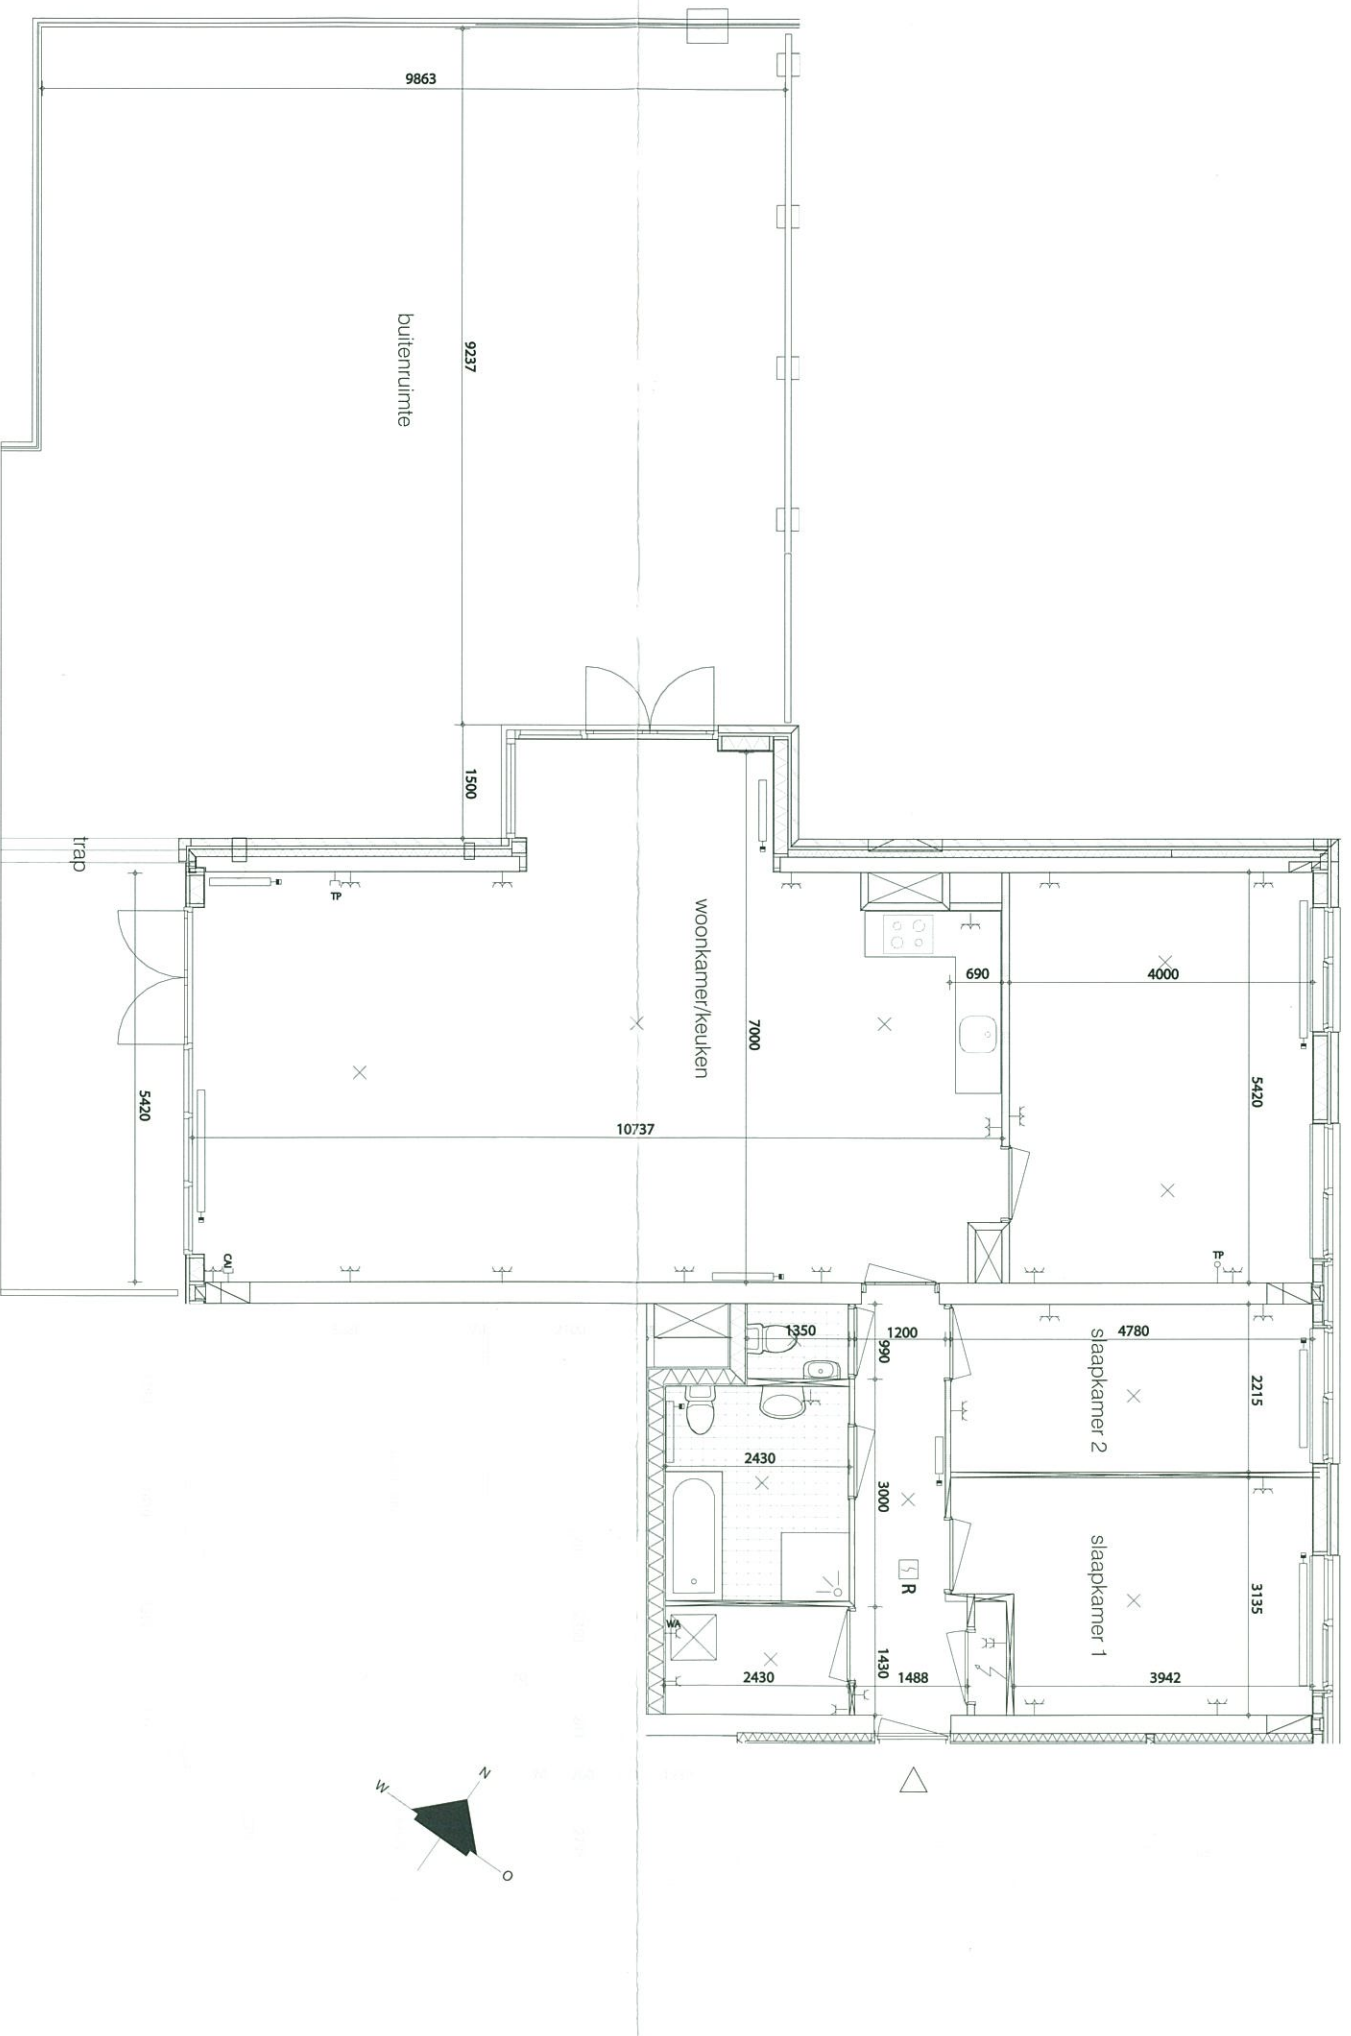

# TYPE K 2x

4<sup>E</sup> VERDIEPING

SCHAAL 1:100

BINNENRUIMTE: ca. 130,4 m<sup>2</sup>

BUITENRUIMTE: 108,6 m<sup>2</sup>

LAAN VAN WATERINGSE VELD 621 EN 733

DE SCHAKELAARS EN WANDCONTACTDOZEN  
VAN DE INSTALLATIE EN DE INDELING VAN DE  
KEUKEN ZIJN INDICATIEF

LINKS K-SPIEGEL/ RECHTS K