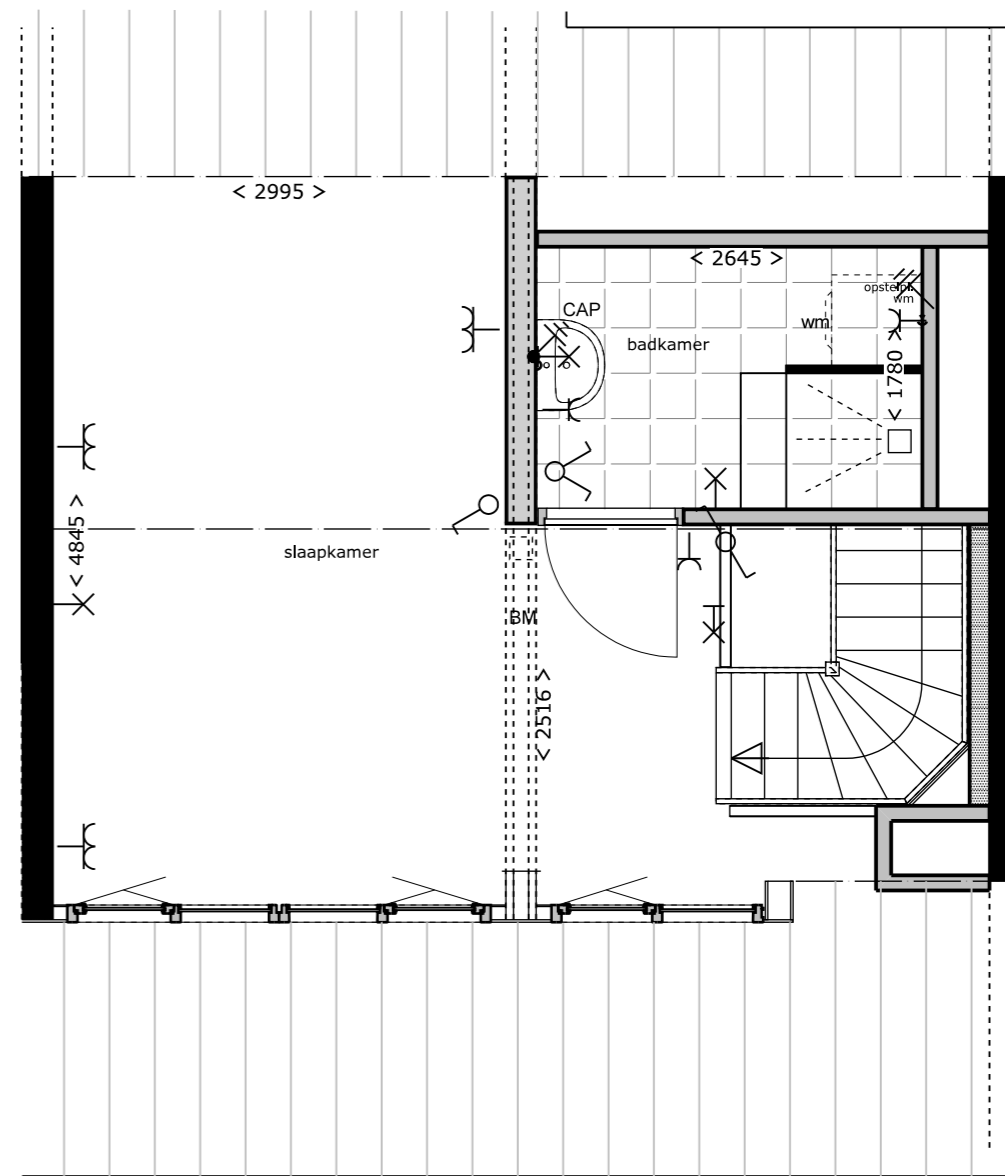

In de woning worden radiatoren geplaatst vlg. warmte behoefte schema installateur
 De aangegeven maten zijn ca. maten en hieraan kunnen geen rechten worden ontleend.
 Aangegeven tegelwerkpatroon, afschot putje en elektra is indicatief.

Transformatie Ambachtsschool Gouda
 2e en 3e verdieping
 november 2016 1:50 lokaal 2.19