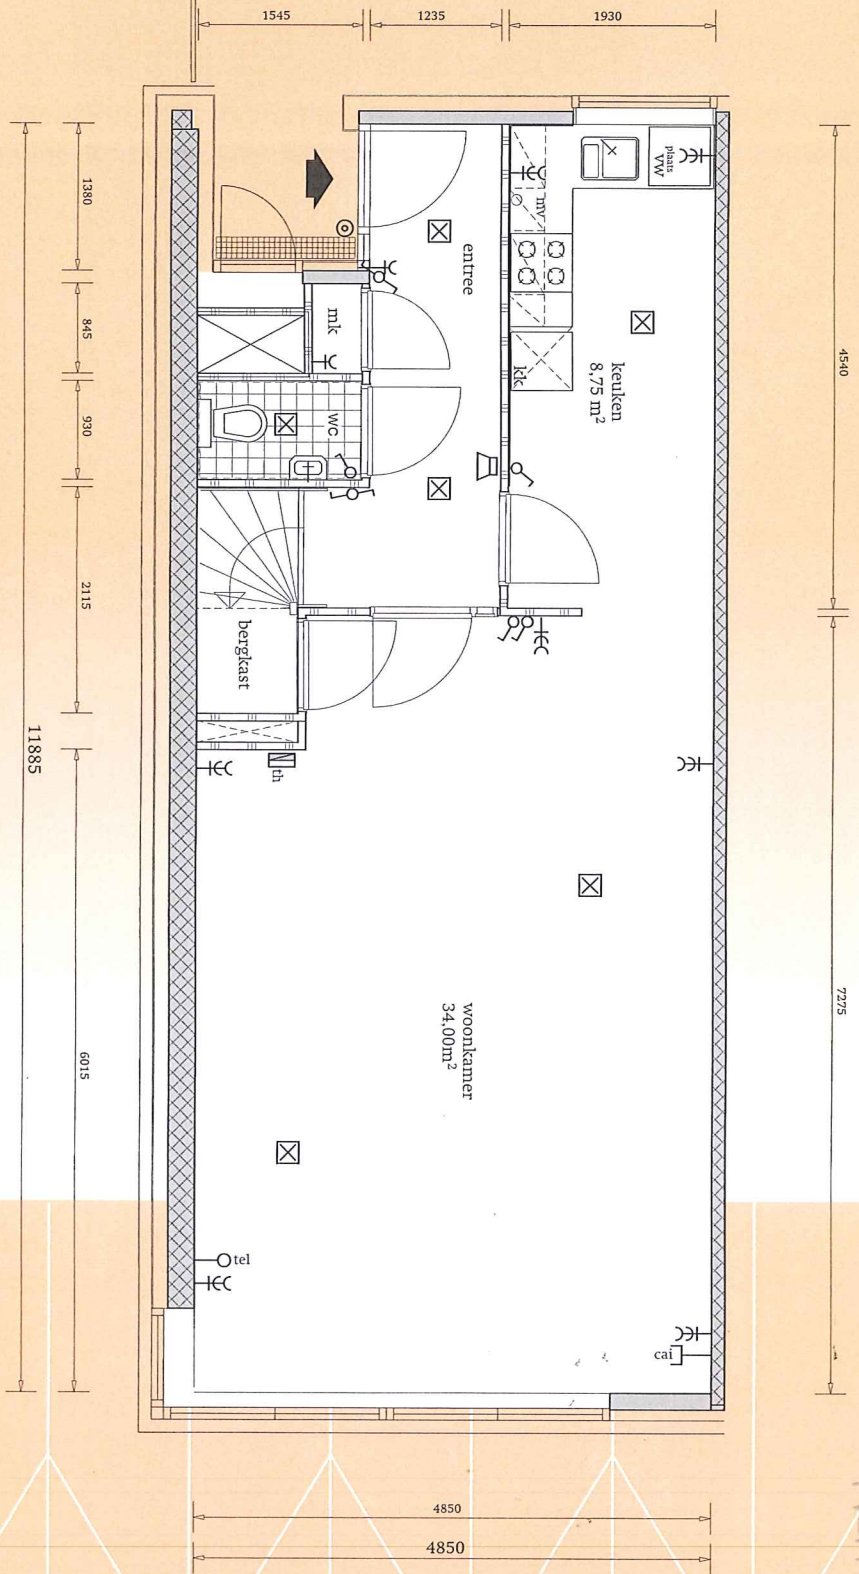

Bouwt 13
FFE SE Joonberg
Cde witt 276
4 lemn. opp.

GEBOUW 2 HOUTRUSTZIJDE

GEBOUW 1 MUSEUMZIJDE

schied 130
type B-3
B-3sp niet afgebeeld

nr	omschrijving	hoeveelheid	omschrijving	hoeveelheid
1	vloer	100	vloer	100
2	muur	200	muur	200
3	plafond	100	plafond	100
4	deur	10	deur	10
5	raam	20	raam	20
6	sanitair	10	sanitair	10
7	meubel	50	meubel	50
8	andere	10	andere	10

nr	omschrijving	hoeveelheid	omschrijving	hoeveelheid
1	vloer	100	vloer	100
2	muur	200	muur	200
3	plafond	100	plafond	100
4	deur	10	deur	10
5	raam	20	raam	20
6	sanitair	10	sanitair	10
7	meubel	50	meubel	50
8	andere	10	andere	10

nr	omschrijving	hoeveelheid	omschrijving	hoeveelheid
1	vloer	100	vloer	100
2	muur	200	muur	200
3	plafond	100	plafond	100
4	deur	10	deur	10
5	raam	20	raam	20
6	sanitair	10	sanitair	10
7	meubel	50	meubel	50
8	andere	10	andere	10

GEBOUW 2 HOORRUSTIJDDE

GEBOUW 1 MUSEUMZIJDDE

schaal 1:50
type B-3
verdieping