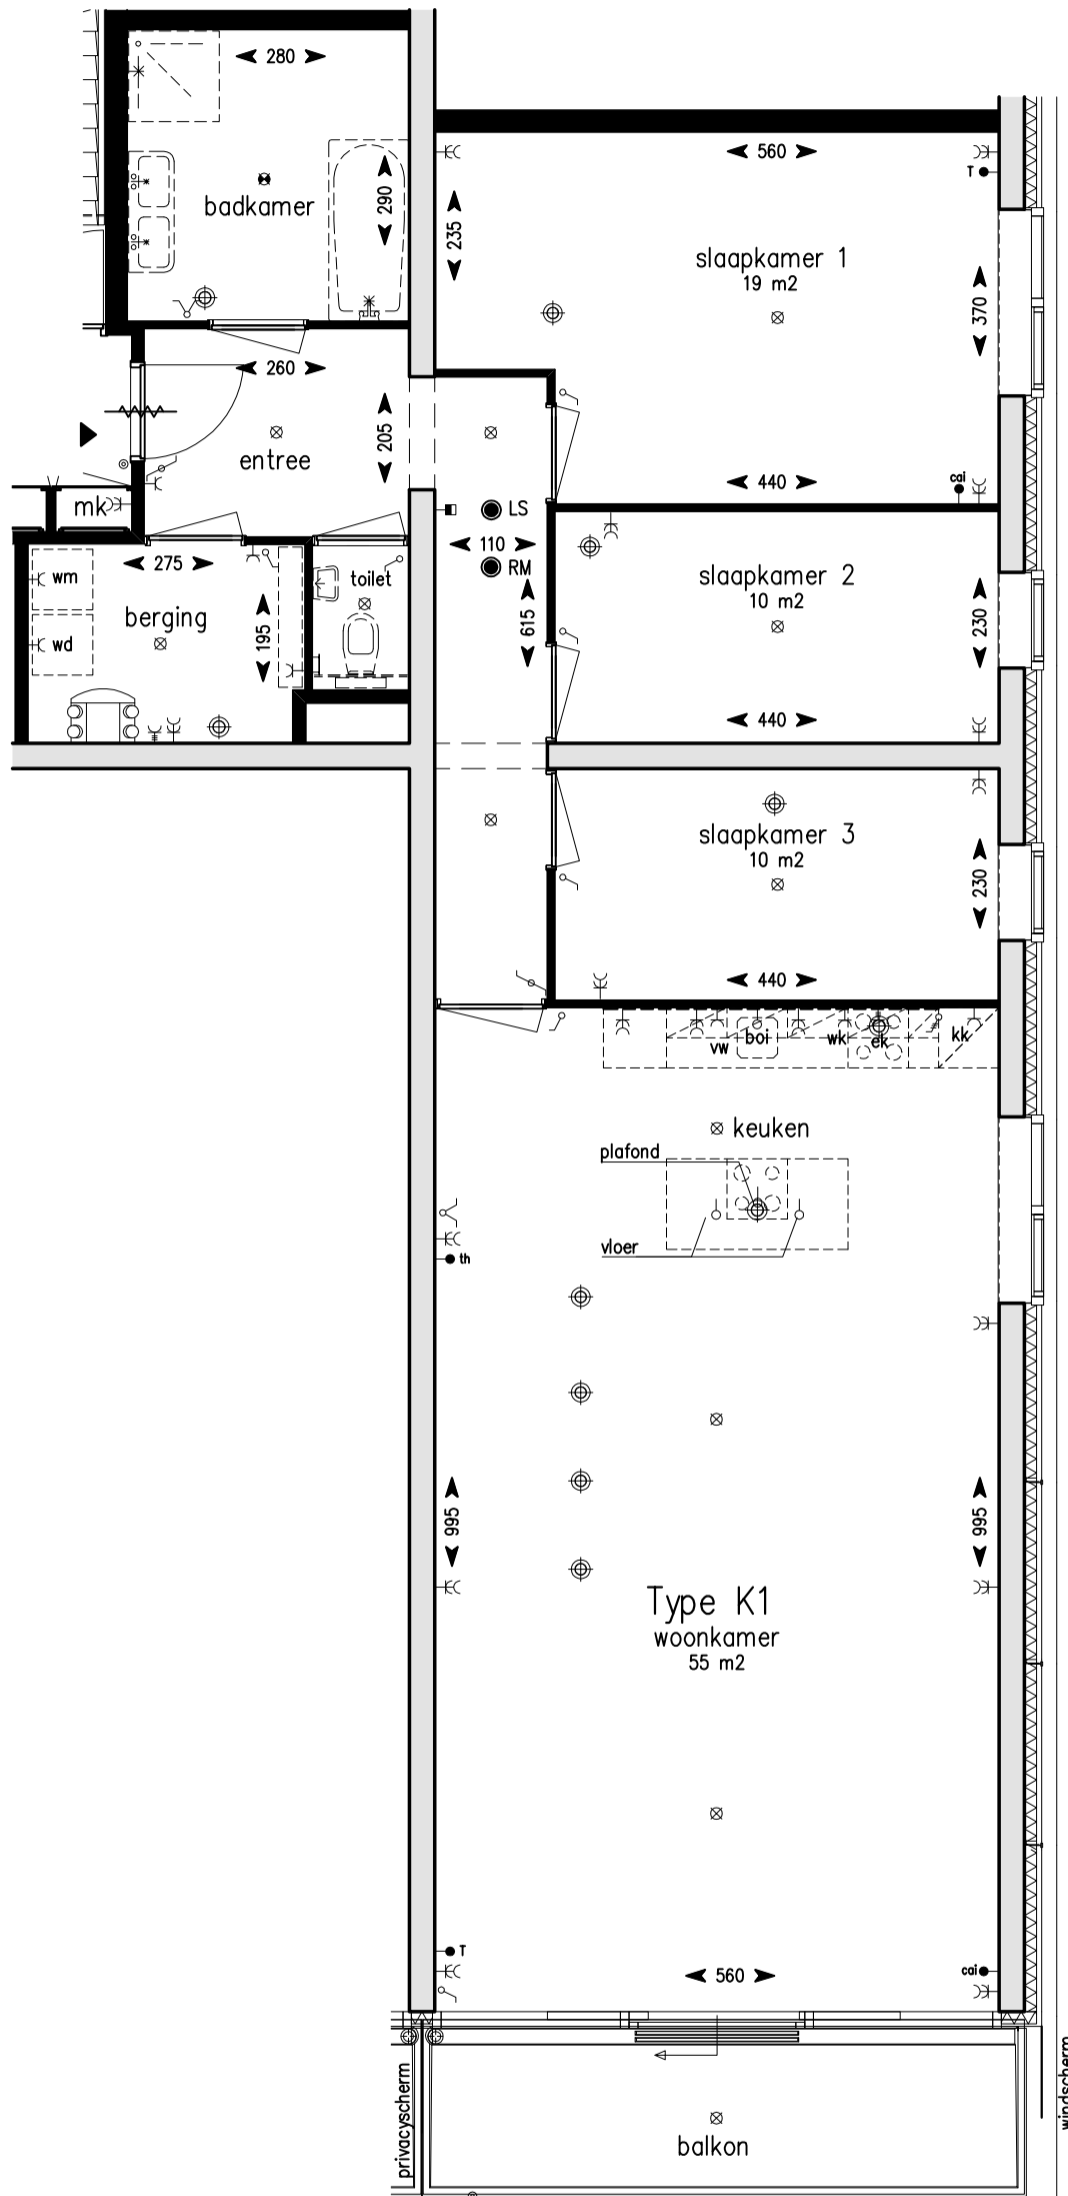

Type K1
 Gebruiksoppervlak: 125 m²
 Bouwnummer: Huisnummer:

16.WO-K1 16e verd. 65-78
 17.WO-K1 17e verd. 65-84
 21.WO-K1 21e verd. 65-108
 22.WO-K1 22e verd. 65-114

16e t/m 22e verdieping
 1:75 A3 04-06-2010