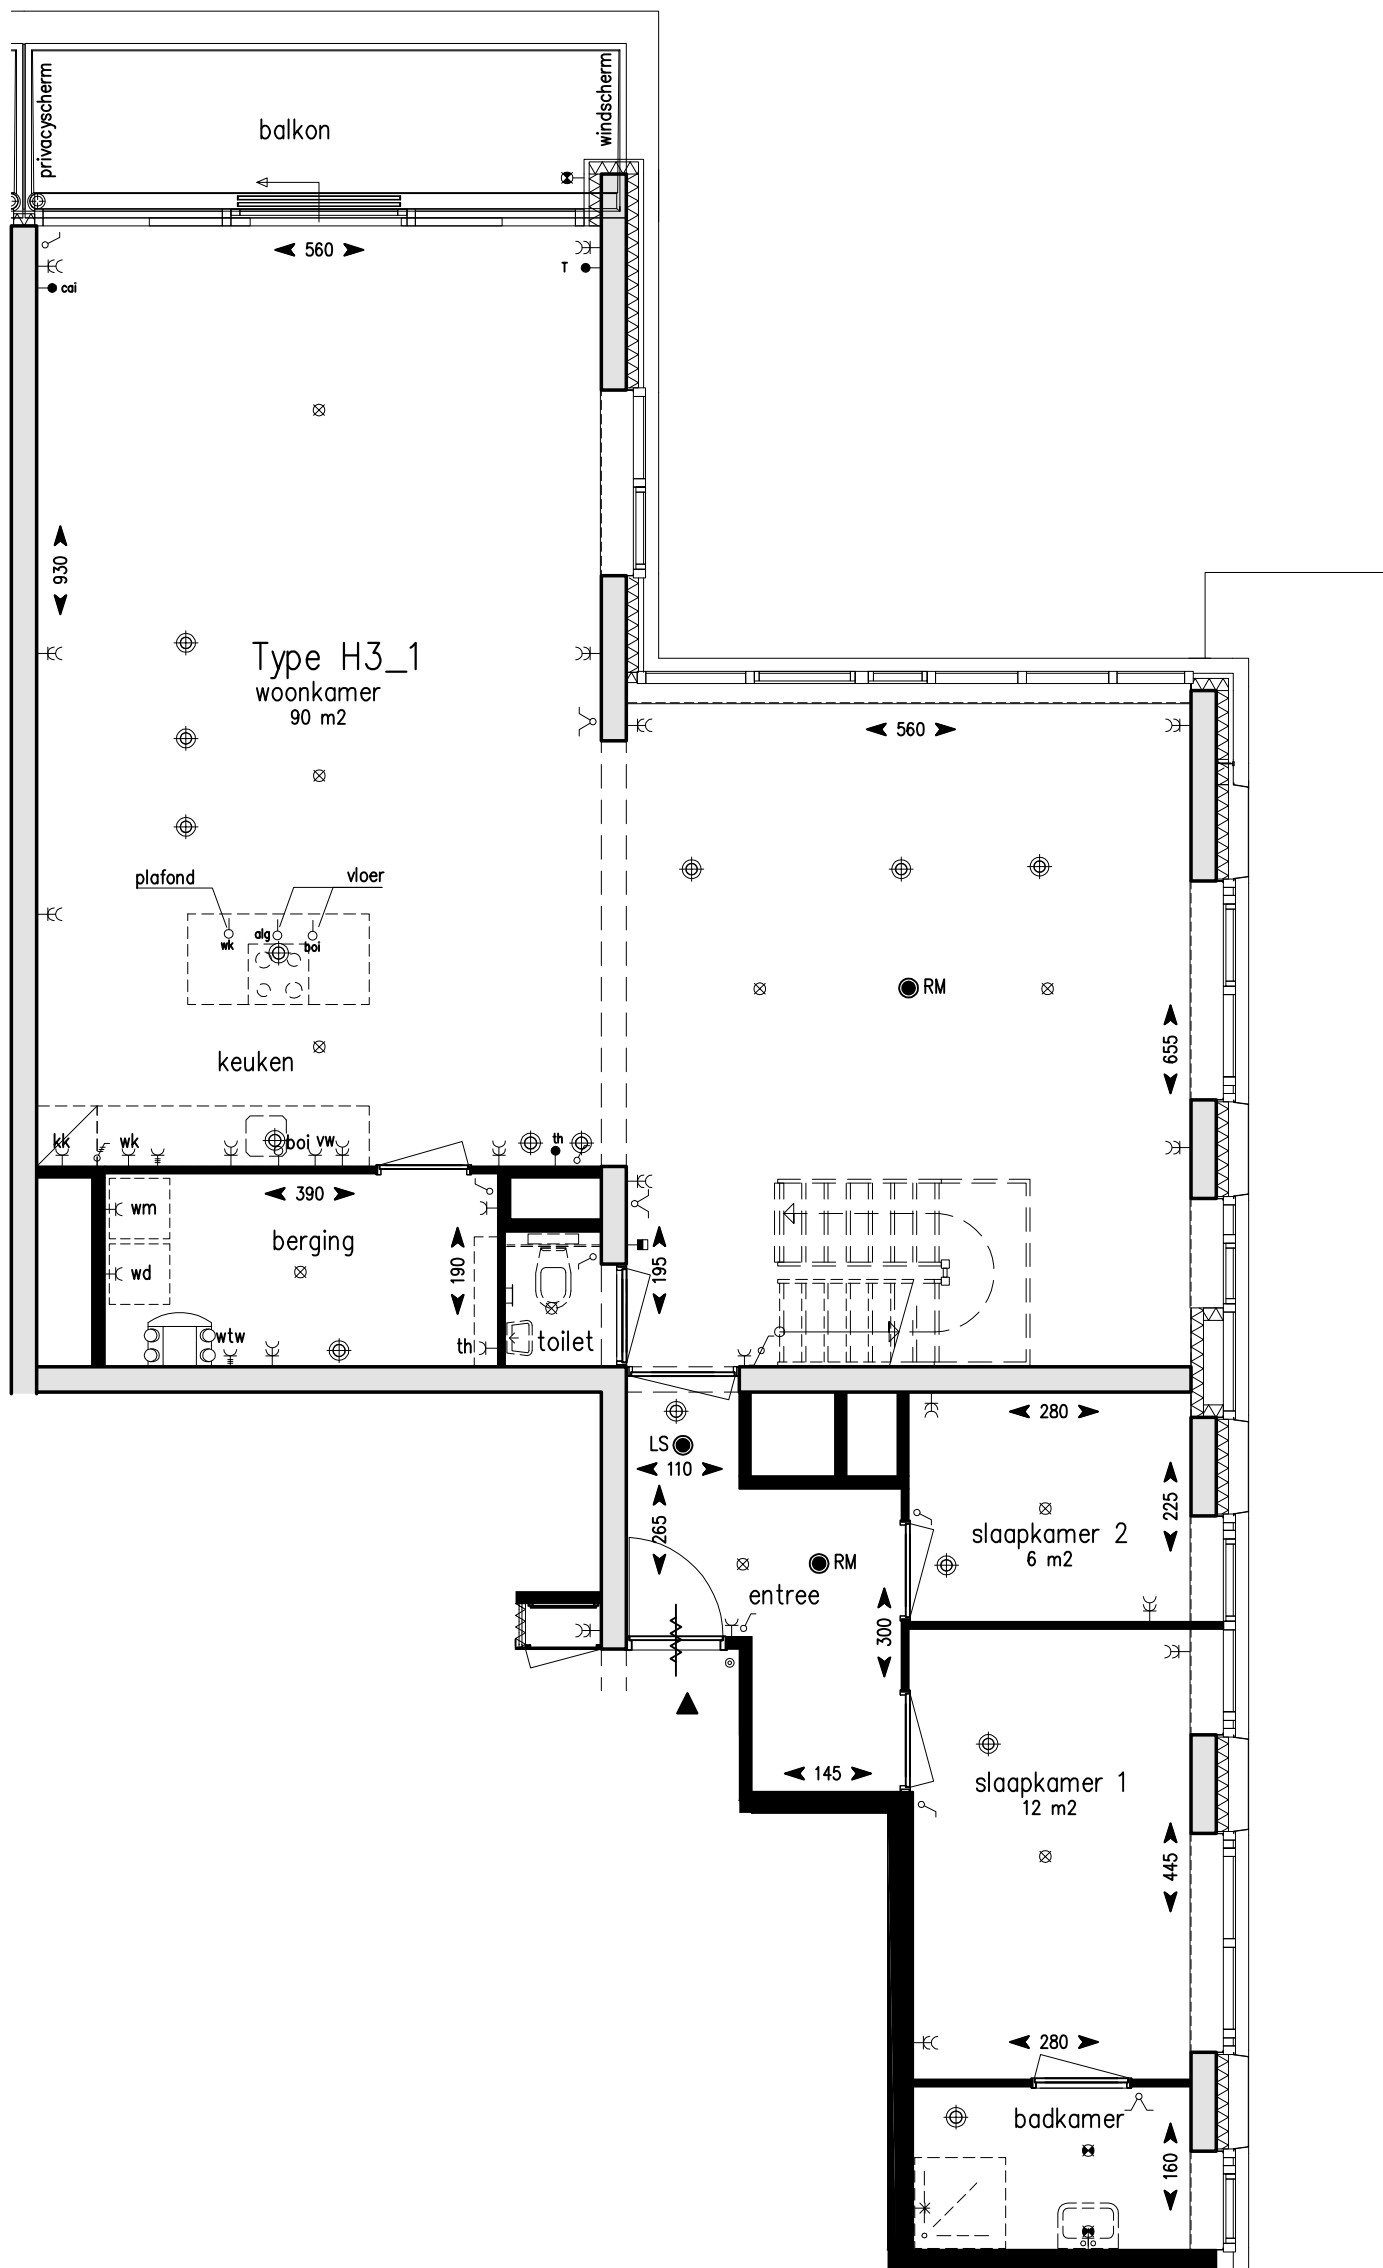

Type H3

Gebruiksoppervlak:

Bouwnummer: Huisnummer:
29.W0-H3 29e verd. 65-145

29e verdieping

1:75 A3 04-06-2010