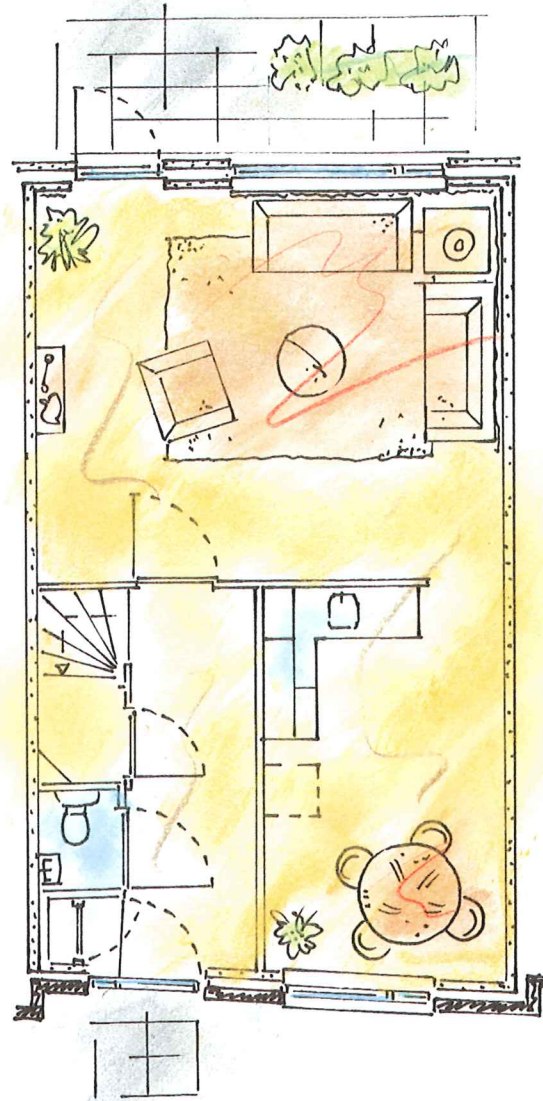

Topos-woning

← → = 1 meter

computer/
internet,
hobbykamer

hoofd-
slaapkamer

kleedkamer

douche & bad

Type 5 en 6

Type 5: Douglaslaan 7, 9, 11, 13, 15, 17, 19, 21 en 23
Type 6: Douglaslaan 5 en 25

- Type 6 is een zgn. 'kopwoning', gelegen op de hoek van het blok
- Ruime living met extra raam in zijgevel (alleen bij type 6)
- Keuken/eetkamer heel nadrukkelijk uit het zicht
- Ruime eetkamer door L-vormige keukenopstelling
- Drie grote slaapkamers op de verdieping