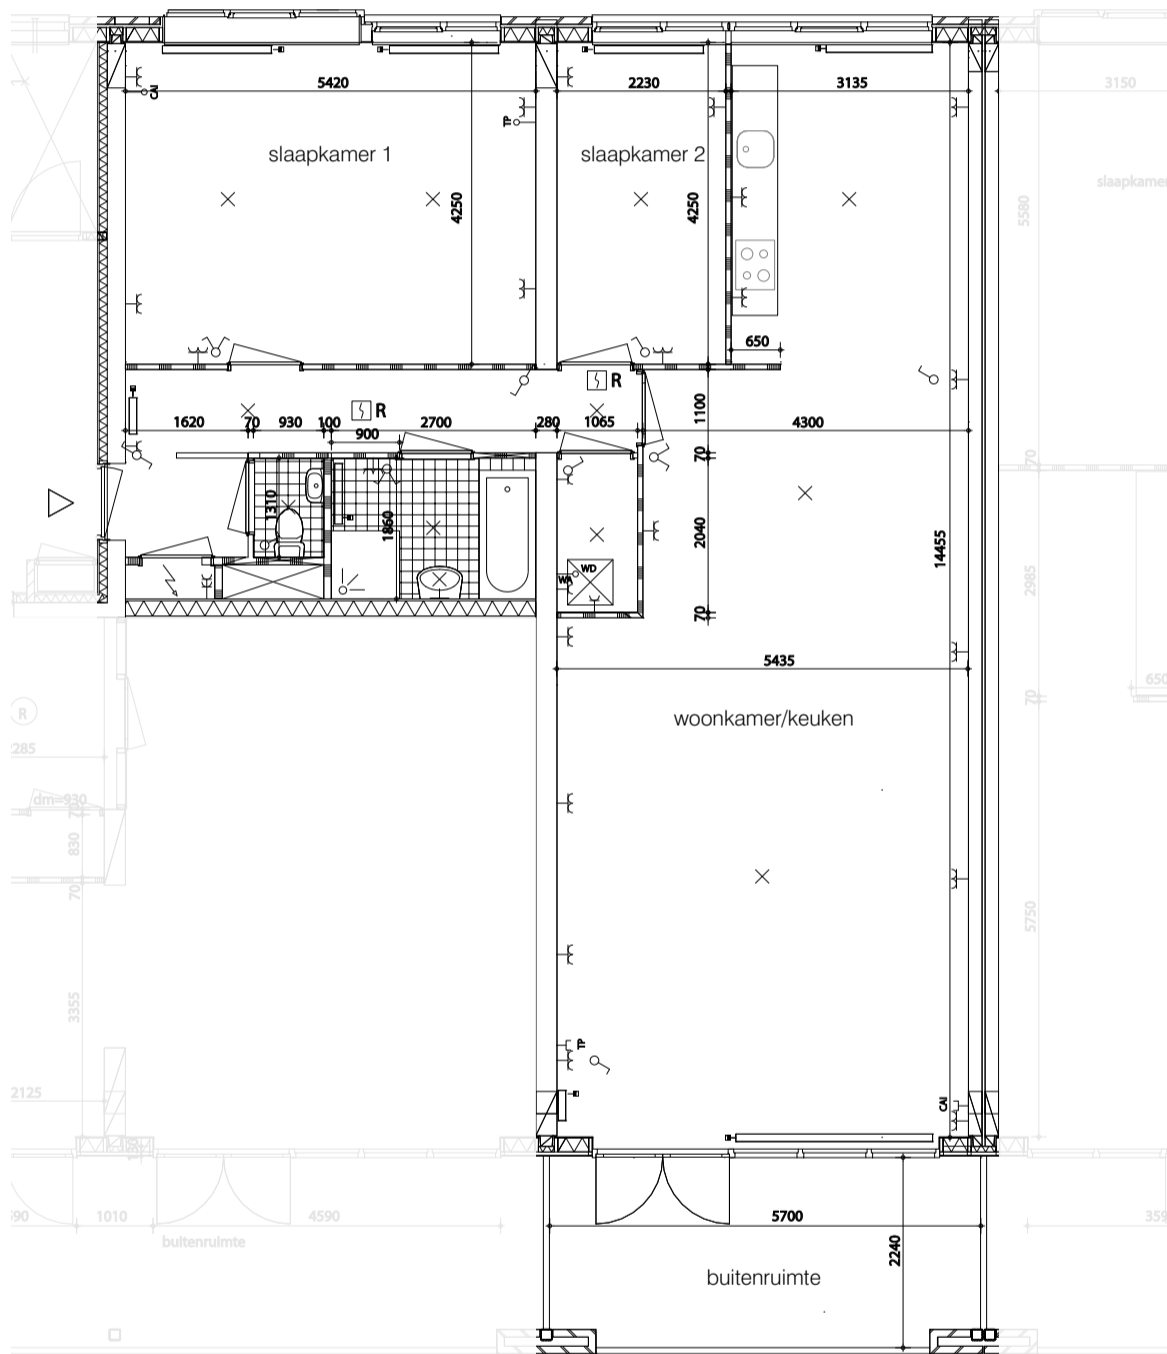

TYPE F 16x

2^E T/M 5^E VERDIEPING

SCHAAL 1:100

BINNENRUIMTE: ca. 120 m²

LAAN VAN WATERINGSE VELD 597, 607, 617, 623, 639, 645, 651, 657, 673, 679, 685, 691, 709, 719, 729 EN 735

BUITENRUIMTE: 2^e Verd. 13,7 m²
3^e Verd. 13,7 m²
4^e Verd. 12,8 m²
5^e Verd. 13,7 m²

DE SCHAKELAARS EN WANDCONTACTDOZEN VAN DE INSTALLATIE EN DE INDELING VAN DE KEUKEN ZIJN INDICATIEF

LINKS F-SPIEGEL/ RECHTS F