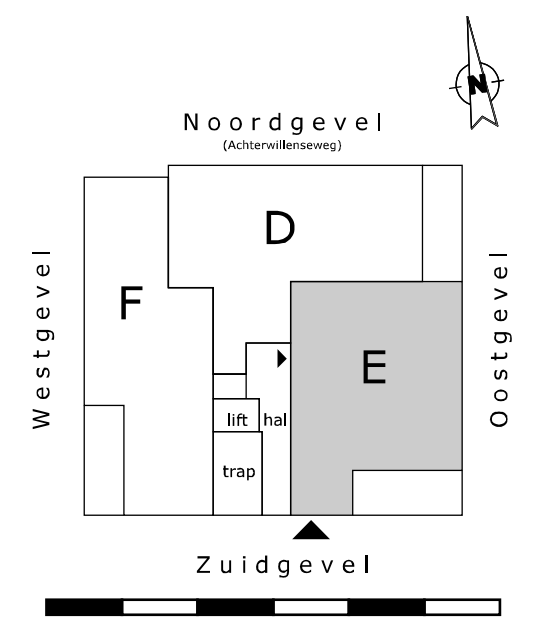

balustrade gelaagdglas 1000+vl.

frans balkon

Bouwnummer	type	Verdieping
15	E	4/5

Schaal : 1:50