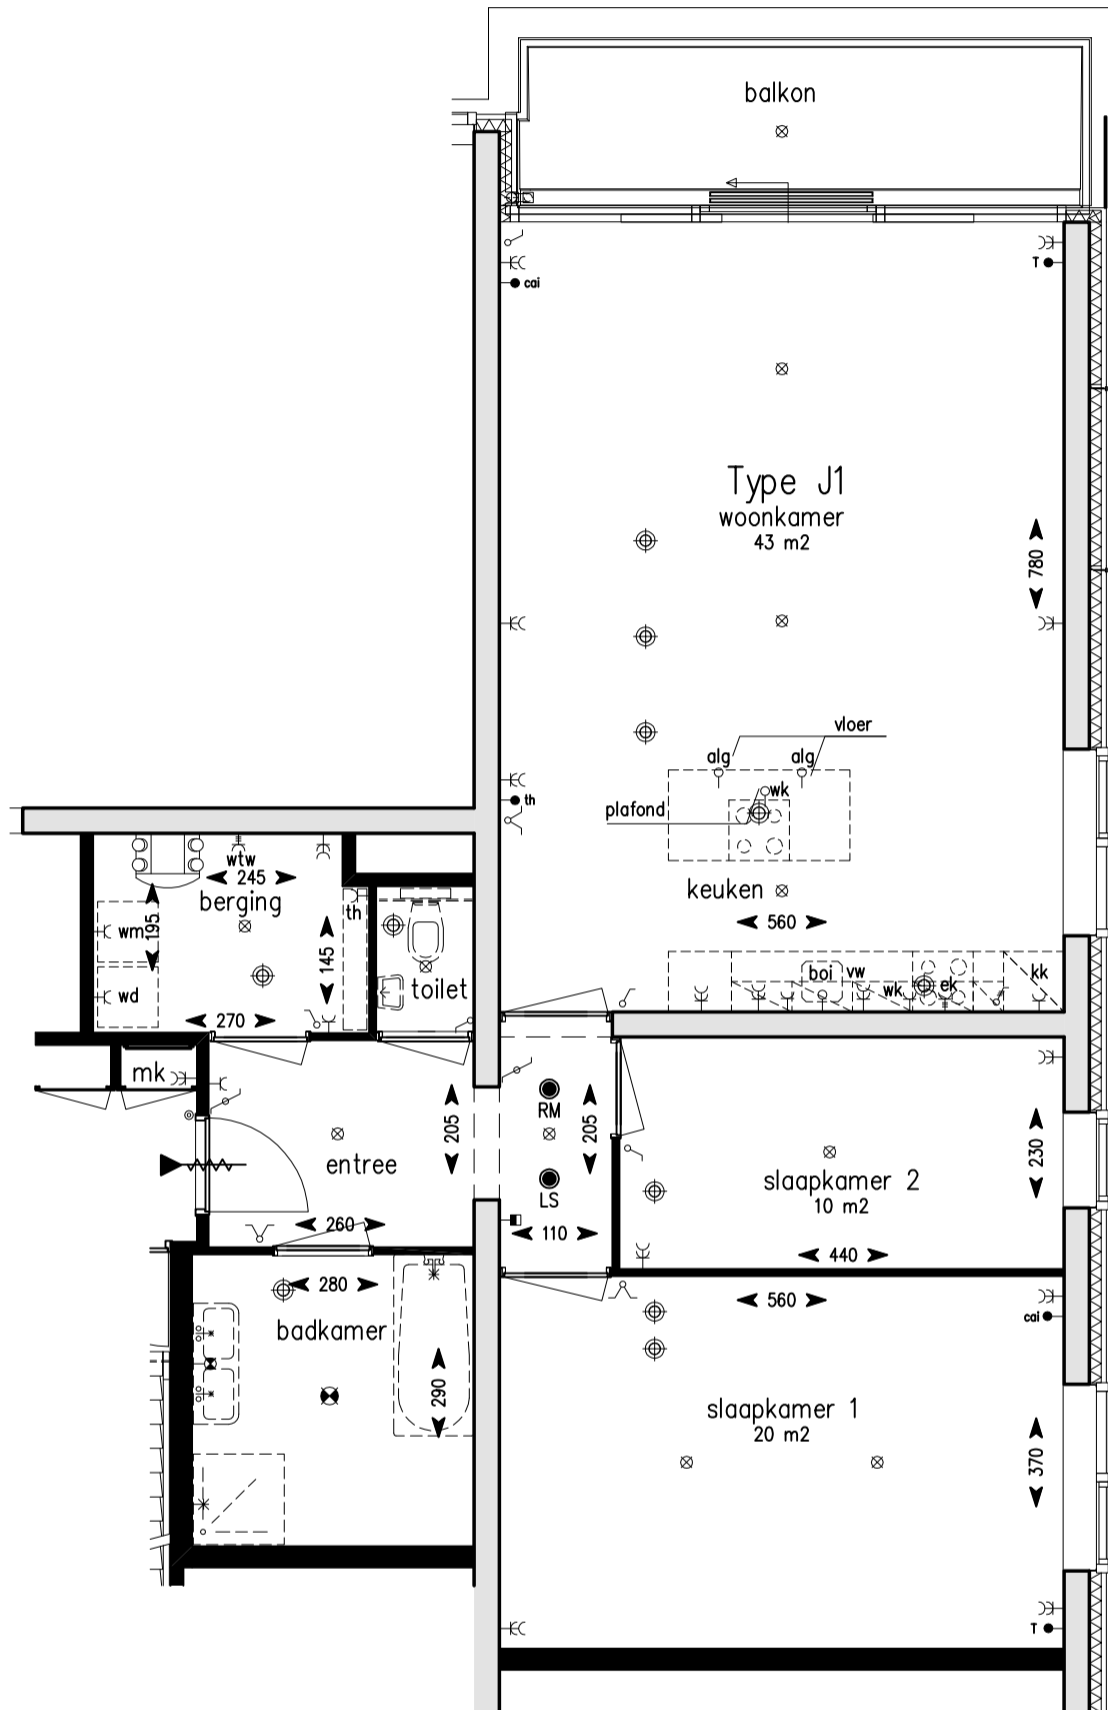

Type J1

Gebruiksoppervlak: 99 m<sup>2</sup>

Bouwnummer: Huisnummer:

07.WO-J1	7e verd.	65-28
09.WO-J1	9e verd.	65-38
11.WO-J1	11e verd.	65-48
12.WO-J1	12e verd.	65-53
16.WO-J1	16e verd.	65-77
17.WO-J1	17e verd.	65-83
21.WO-J1	21e verd.	65-107
22.WO-J1	22e verd.	65-113

7e t/m 22e verdieping  
1:75 A3 04-06-2010