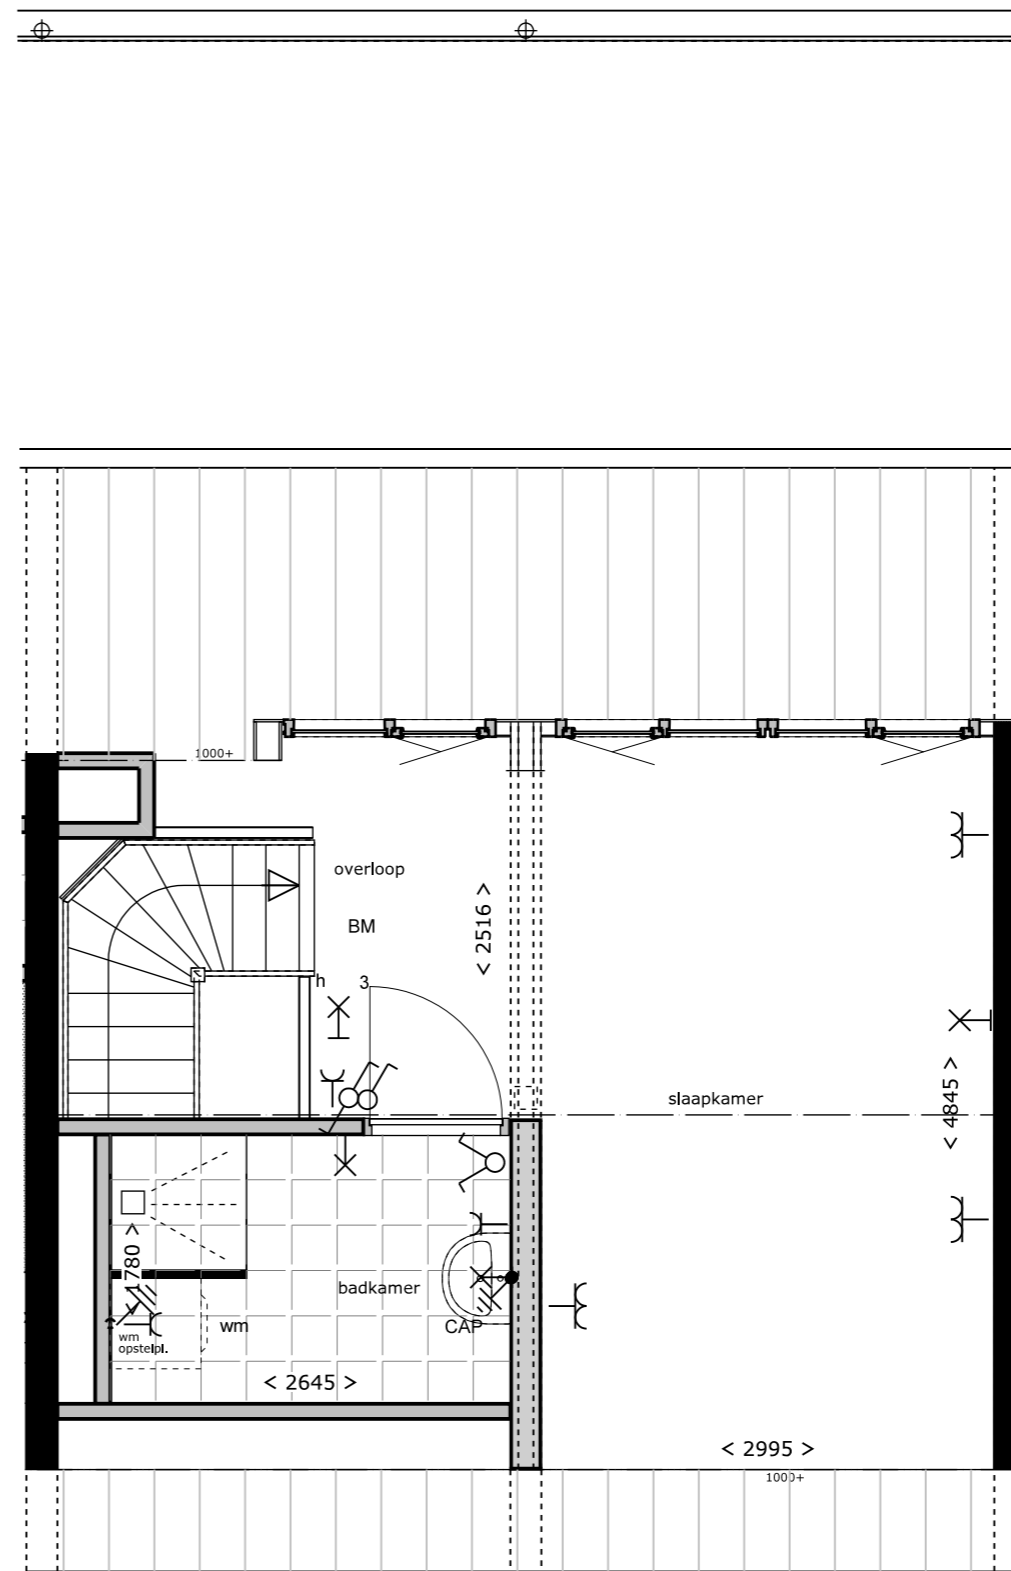

In de woning worden radiatoren geplaatst vlg. warmte behoefte schema installateur
 De aangegeven maten zijn ca. maten en hieraan kunnen geen rechten worden ontleend.
 Aangegeven tegelwerkpatroon, afschot putje en elektra is indicatief.

Transformatie Ambachtsschool Gouda

2e en 3e verdieping

november 2016 1:50 lokaal 2.7