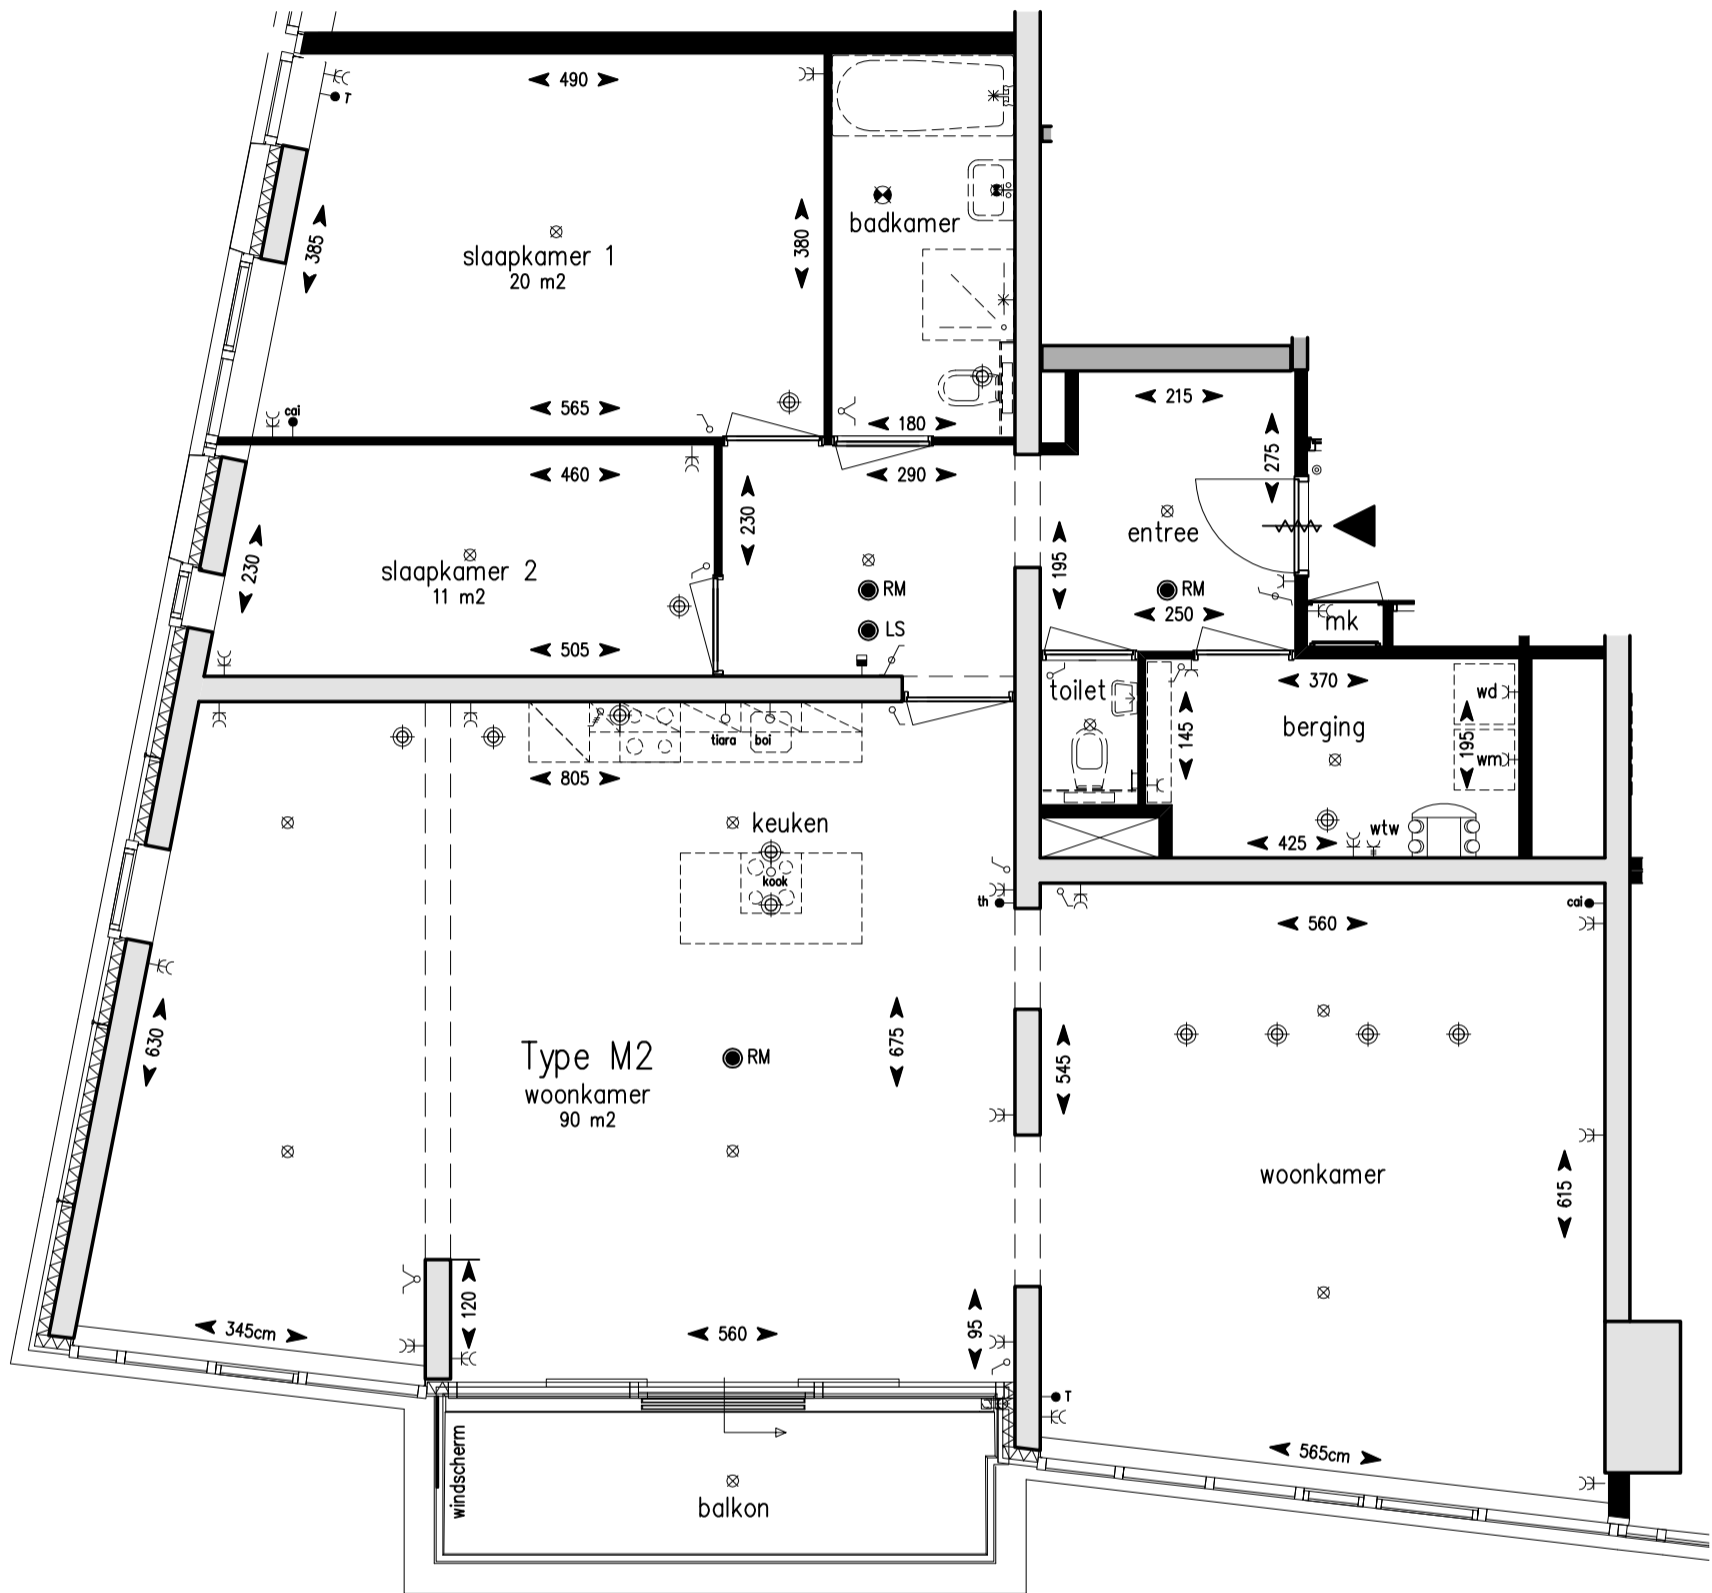

Type M2' Tiara
 Gebruiksoppervlak: 156 m²
 Bouwnummer: 02.WO-M2 2e verd.
 Huisnummer: 65-5

2e verdieping

1:75

A3

04-06-2010