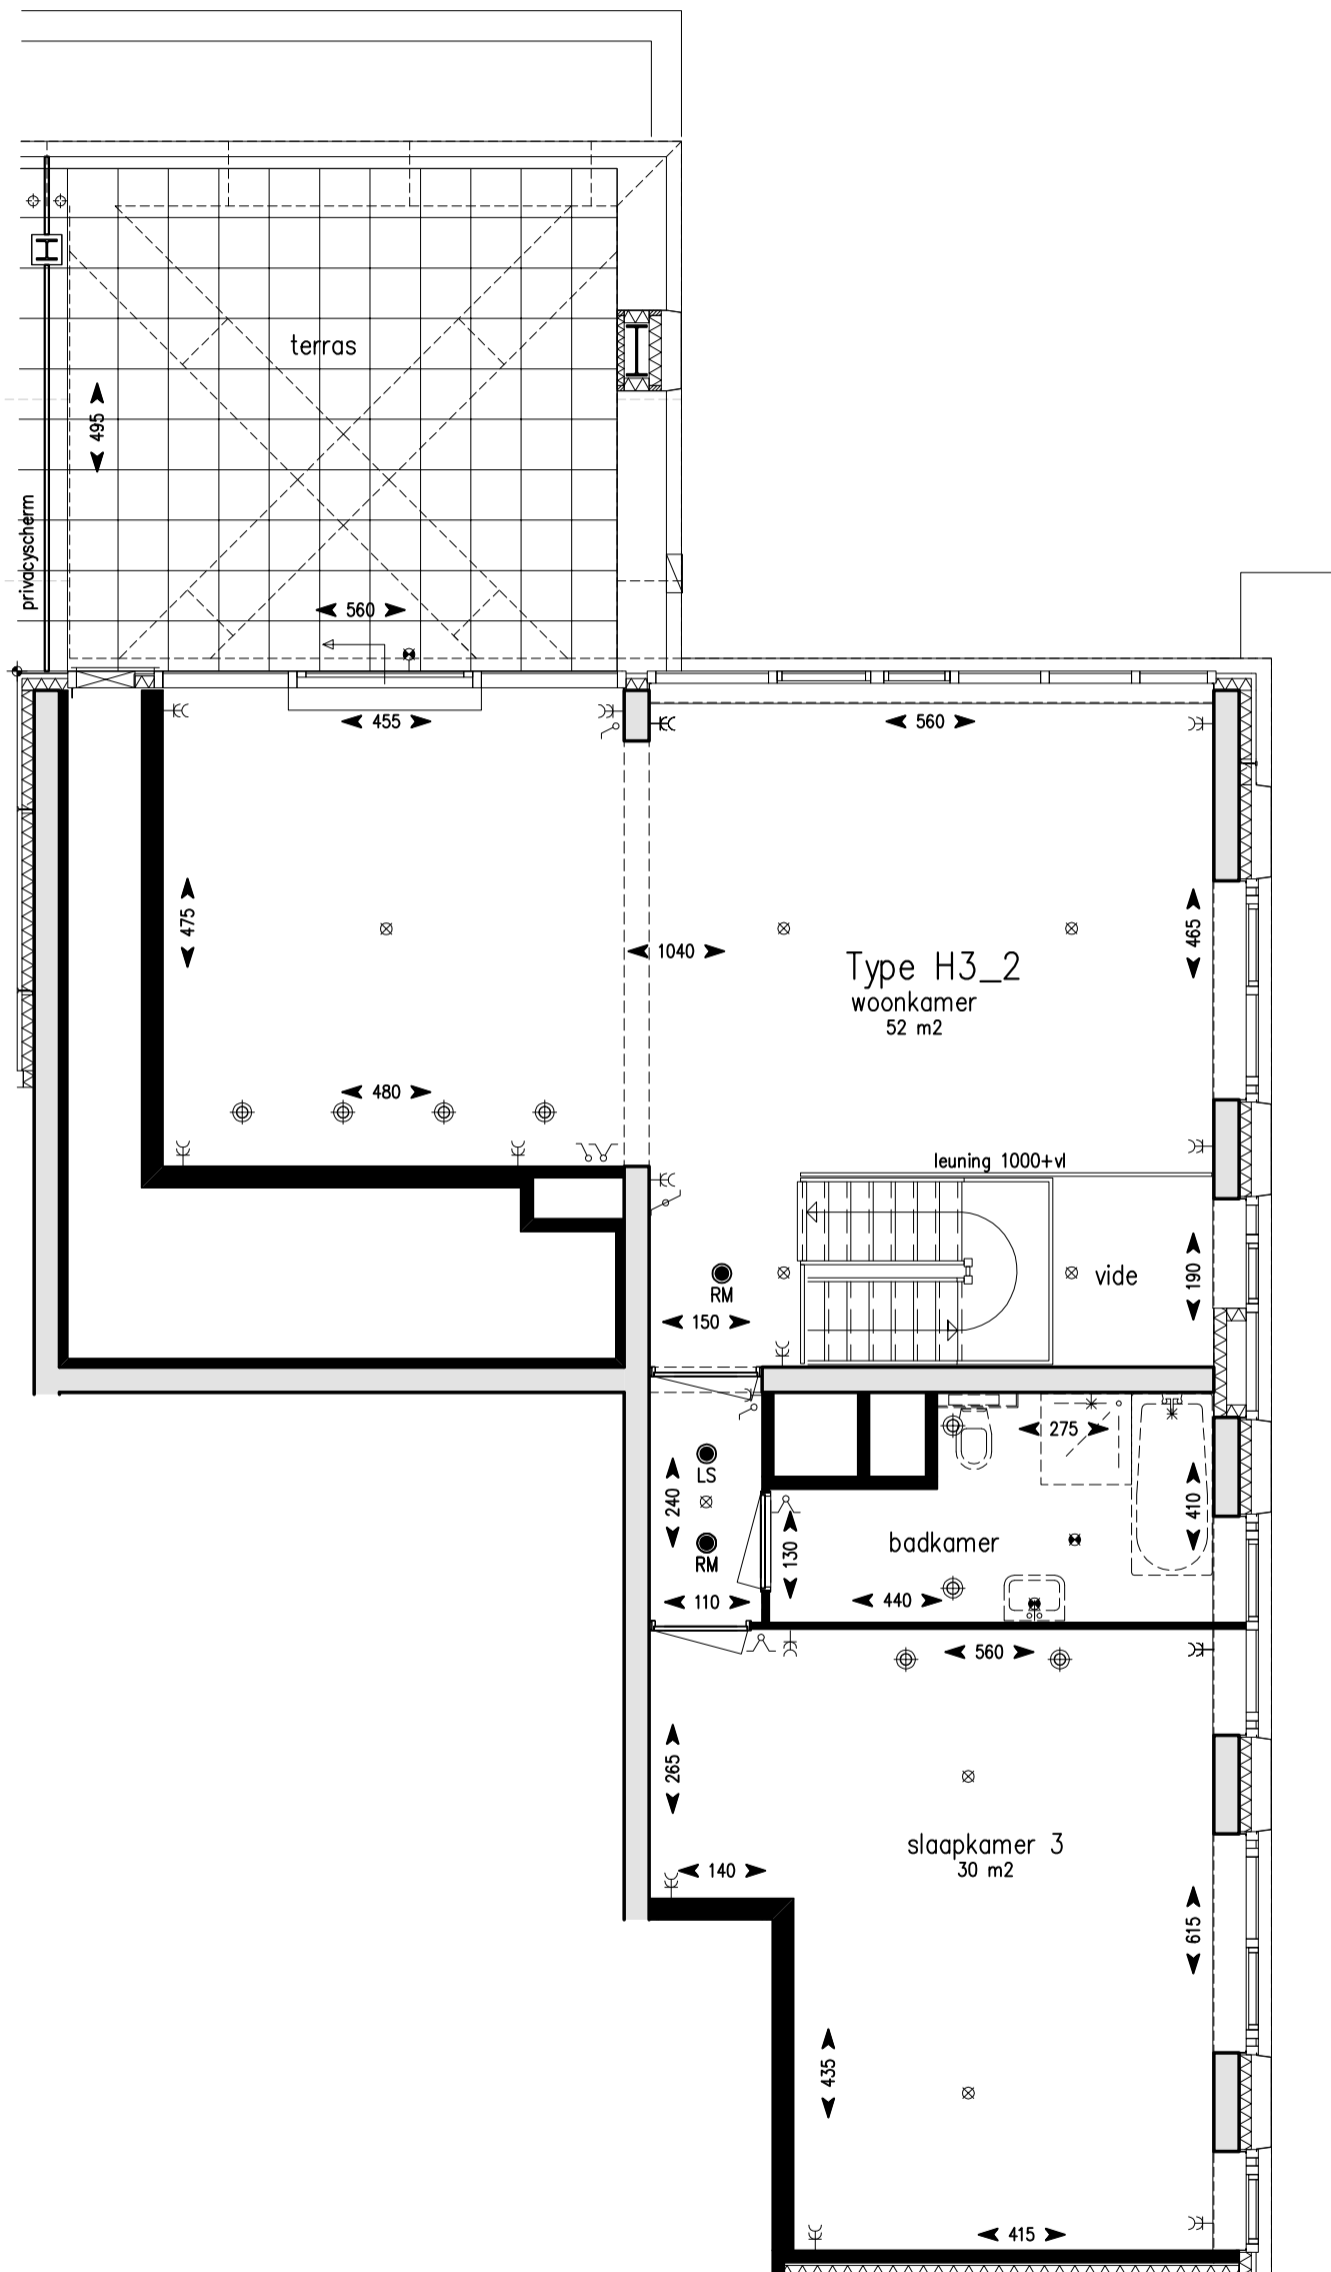

Type H3
 Gebruiksoppervlak: 96 m²
 Bouwnummer: Huisnummer:
 29.WO-H3 29e verd. 65-145

30e verdieping
 1:75 A3 04-06-2010