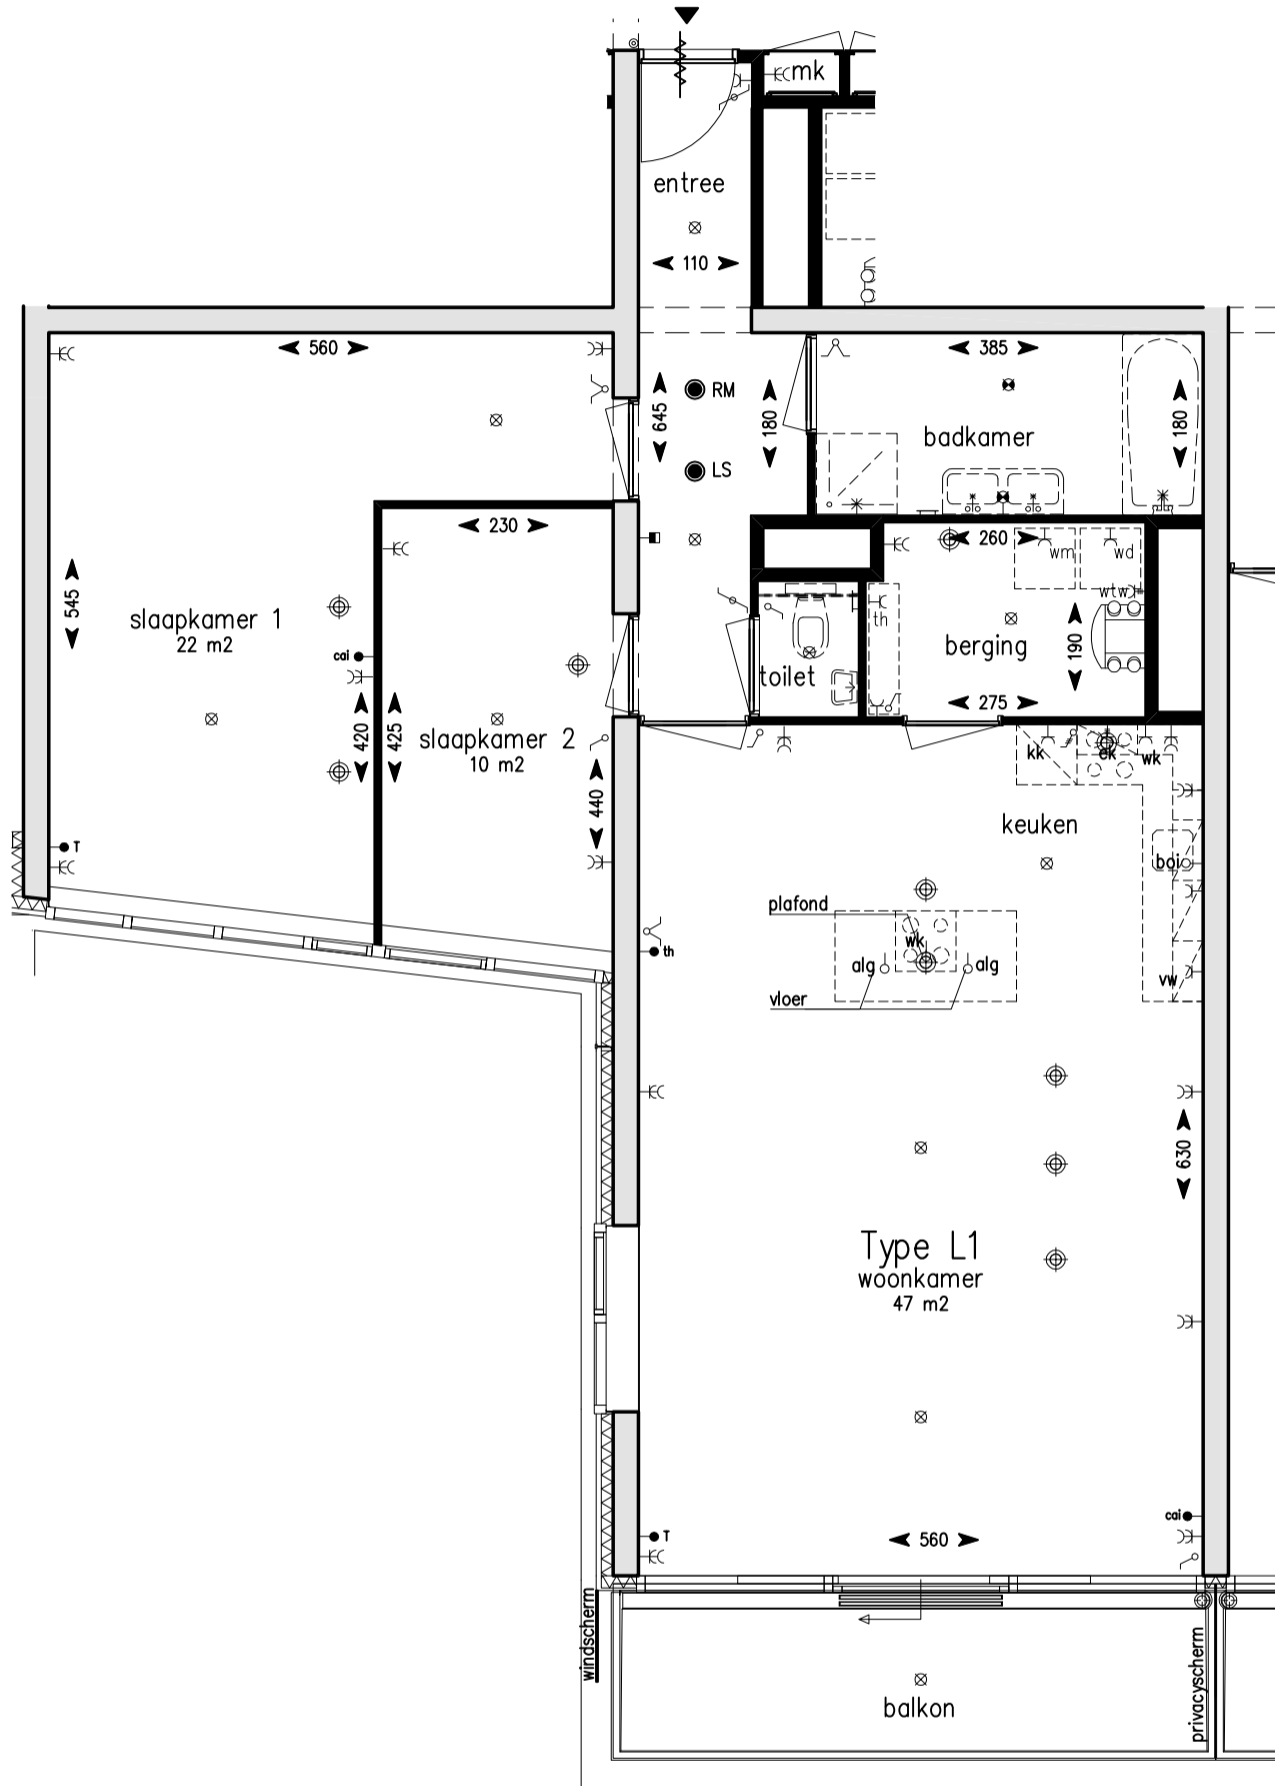

Type L1
 Gebruiksoppervlak: 104 m²
 Bouwnummer: Huisnummer:

16.WO-L1	16e verd.	65-79
17.WO-L1	17e verd.	65-85
21.WO-L1	21e verd.	65-109
22.WO-L1	22e verd.	65-115

16e t/m 22e verdieping
 1:75 A3 04-06-2010