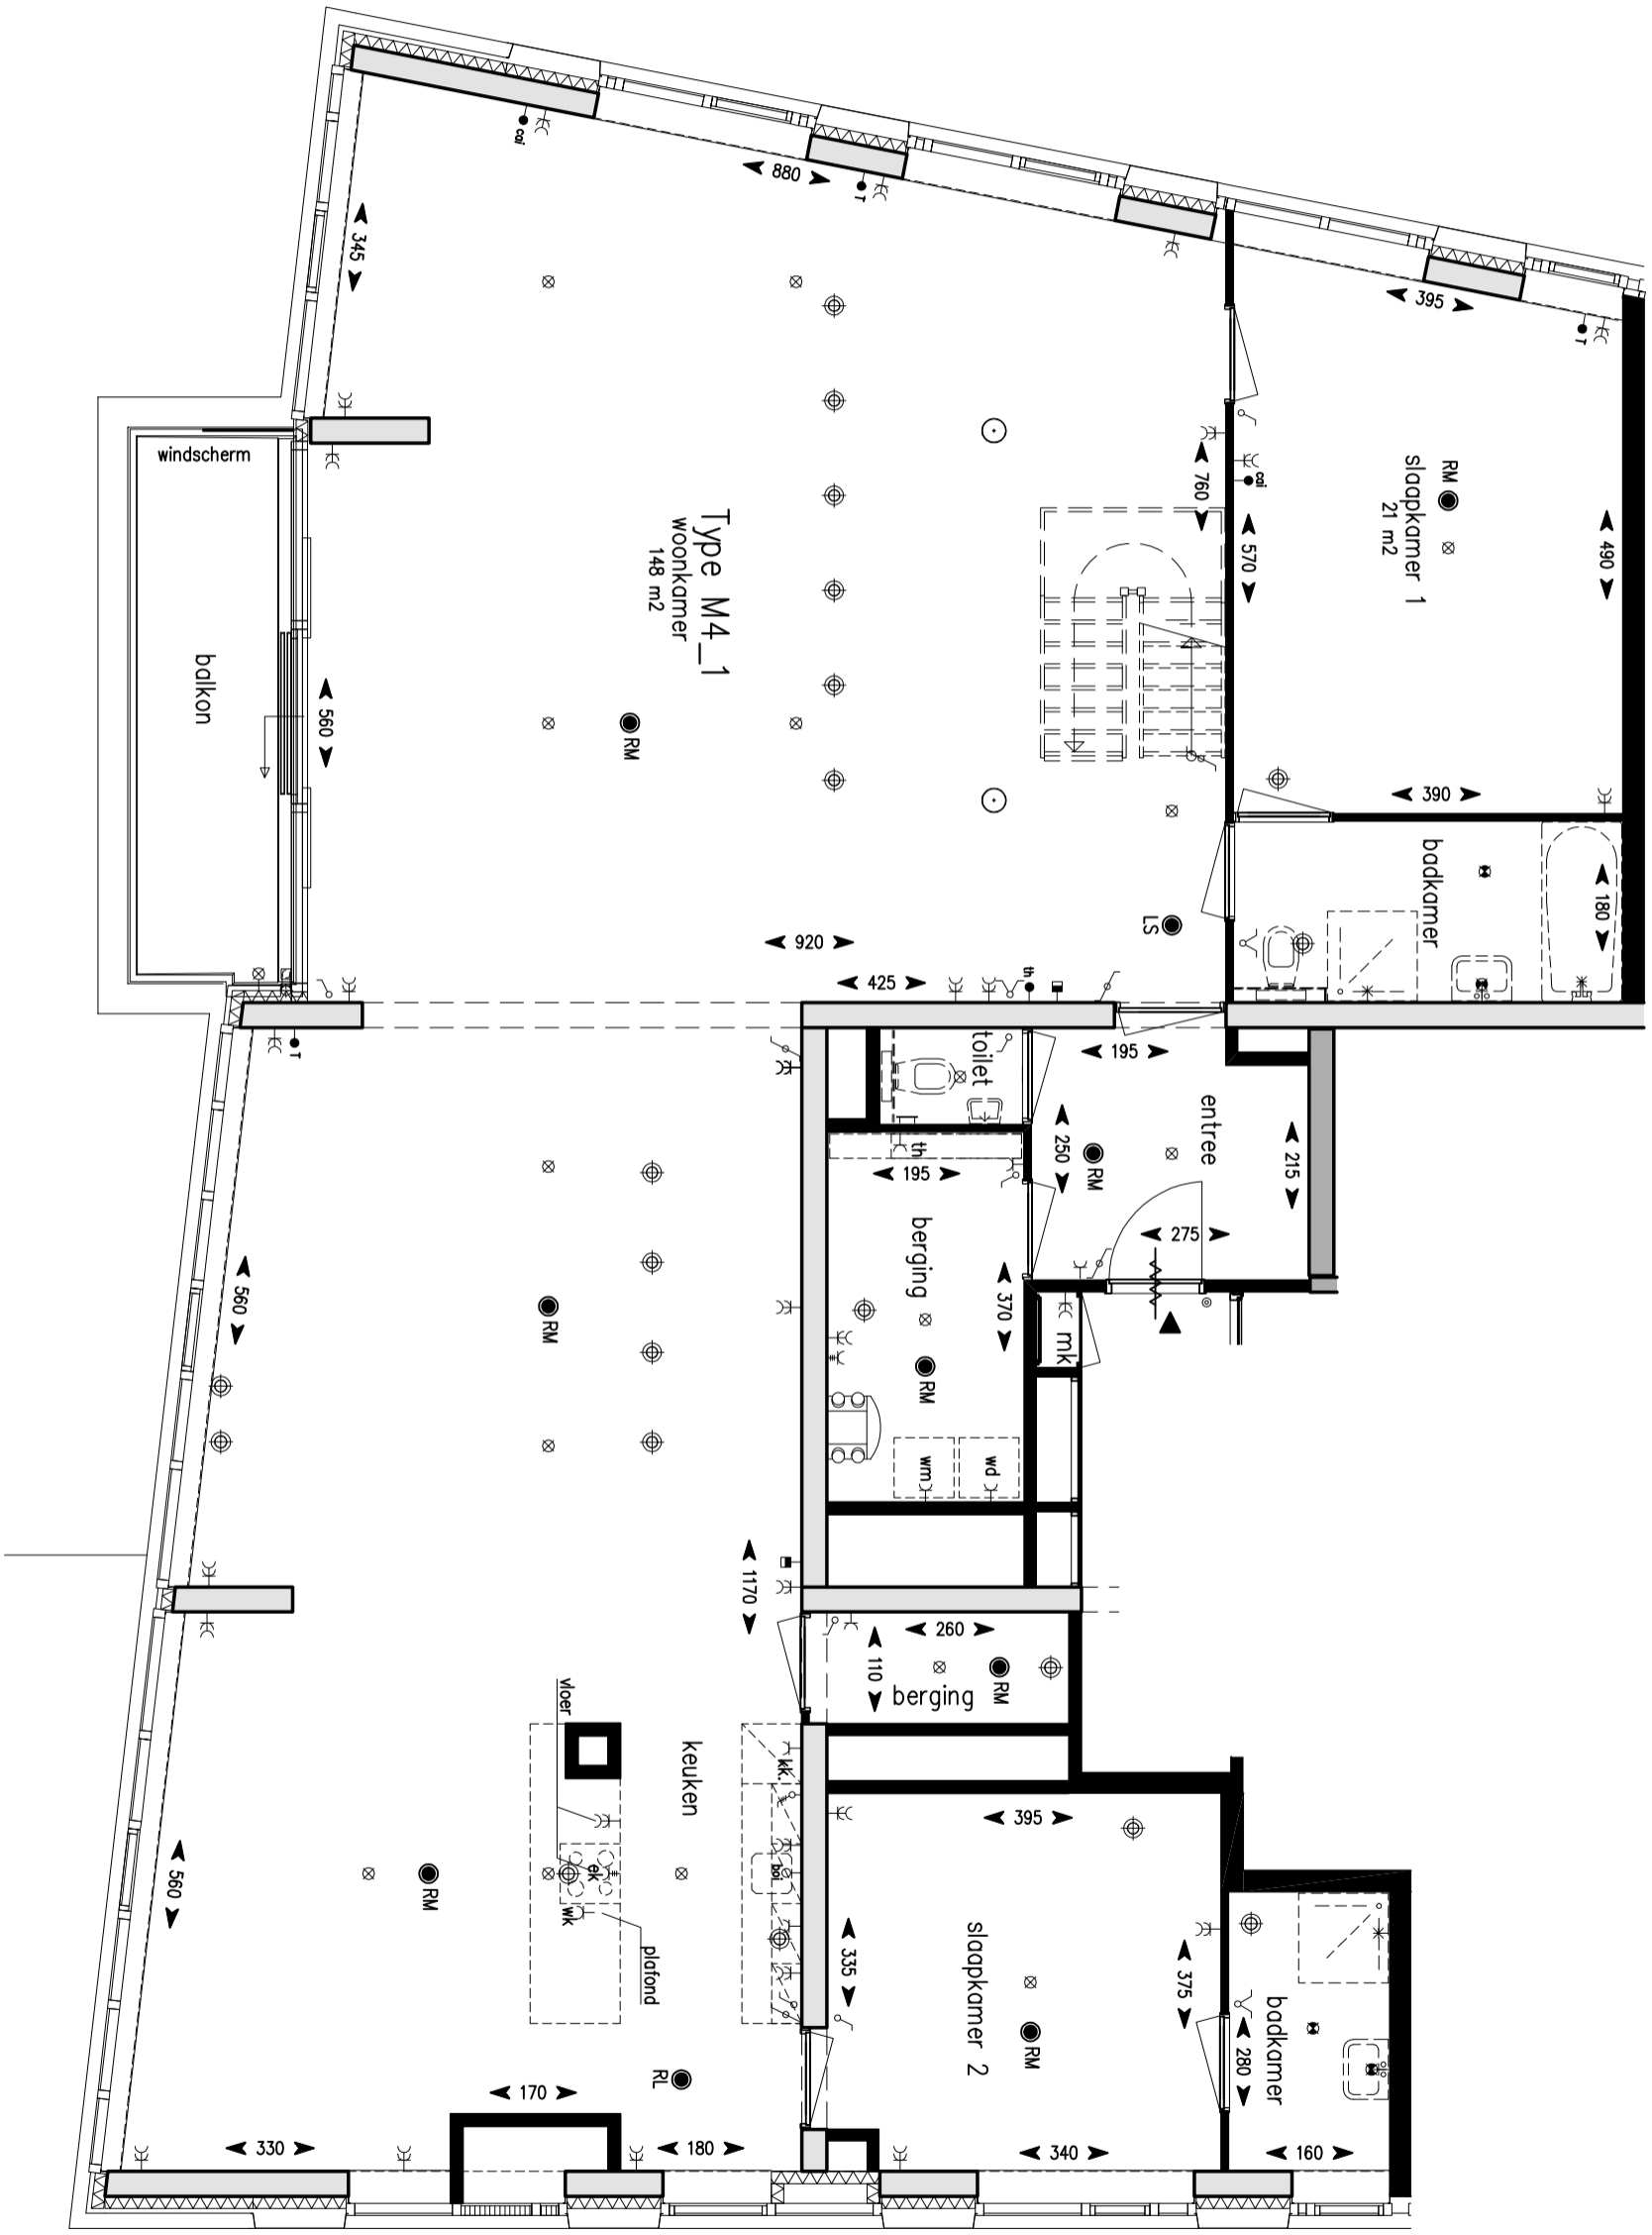

Type M4
 Gebruiksoppervlak: 215 m²
 Bouwnummer: 29.WO-M4 29e verd. Huisnummer: 65-146

29e verdieping
 1:75 A3 04-06-2010