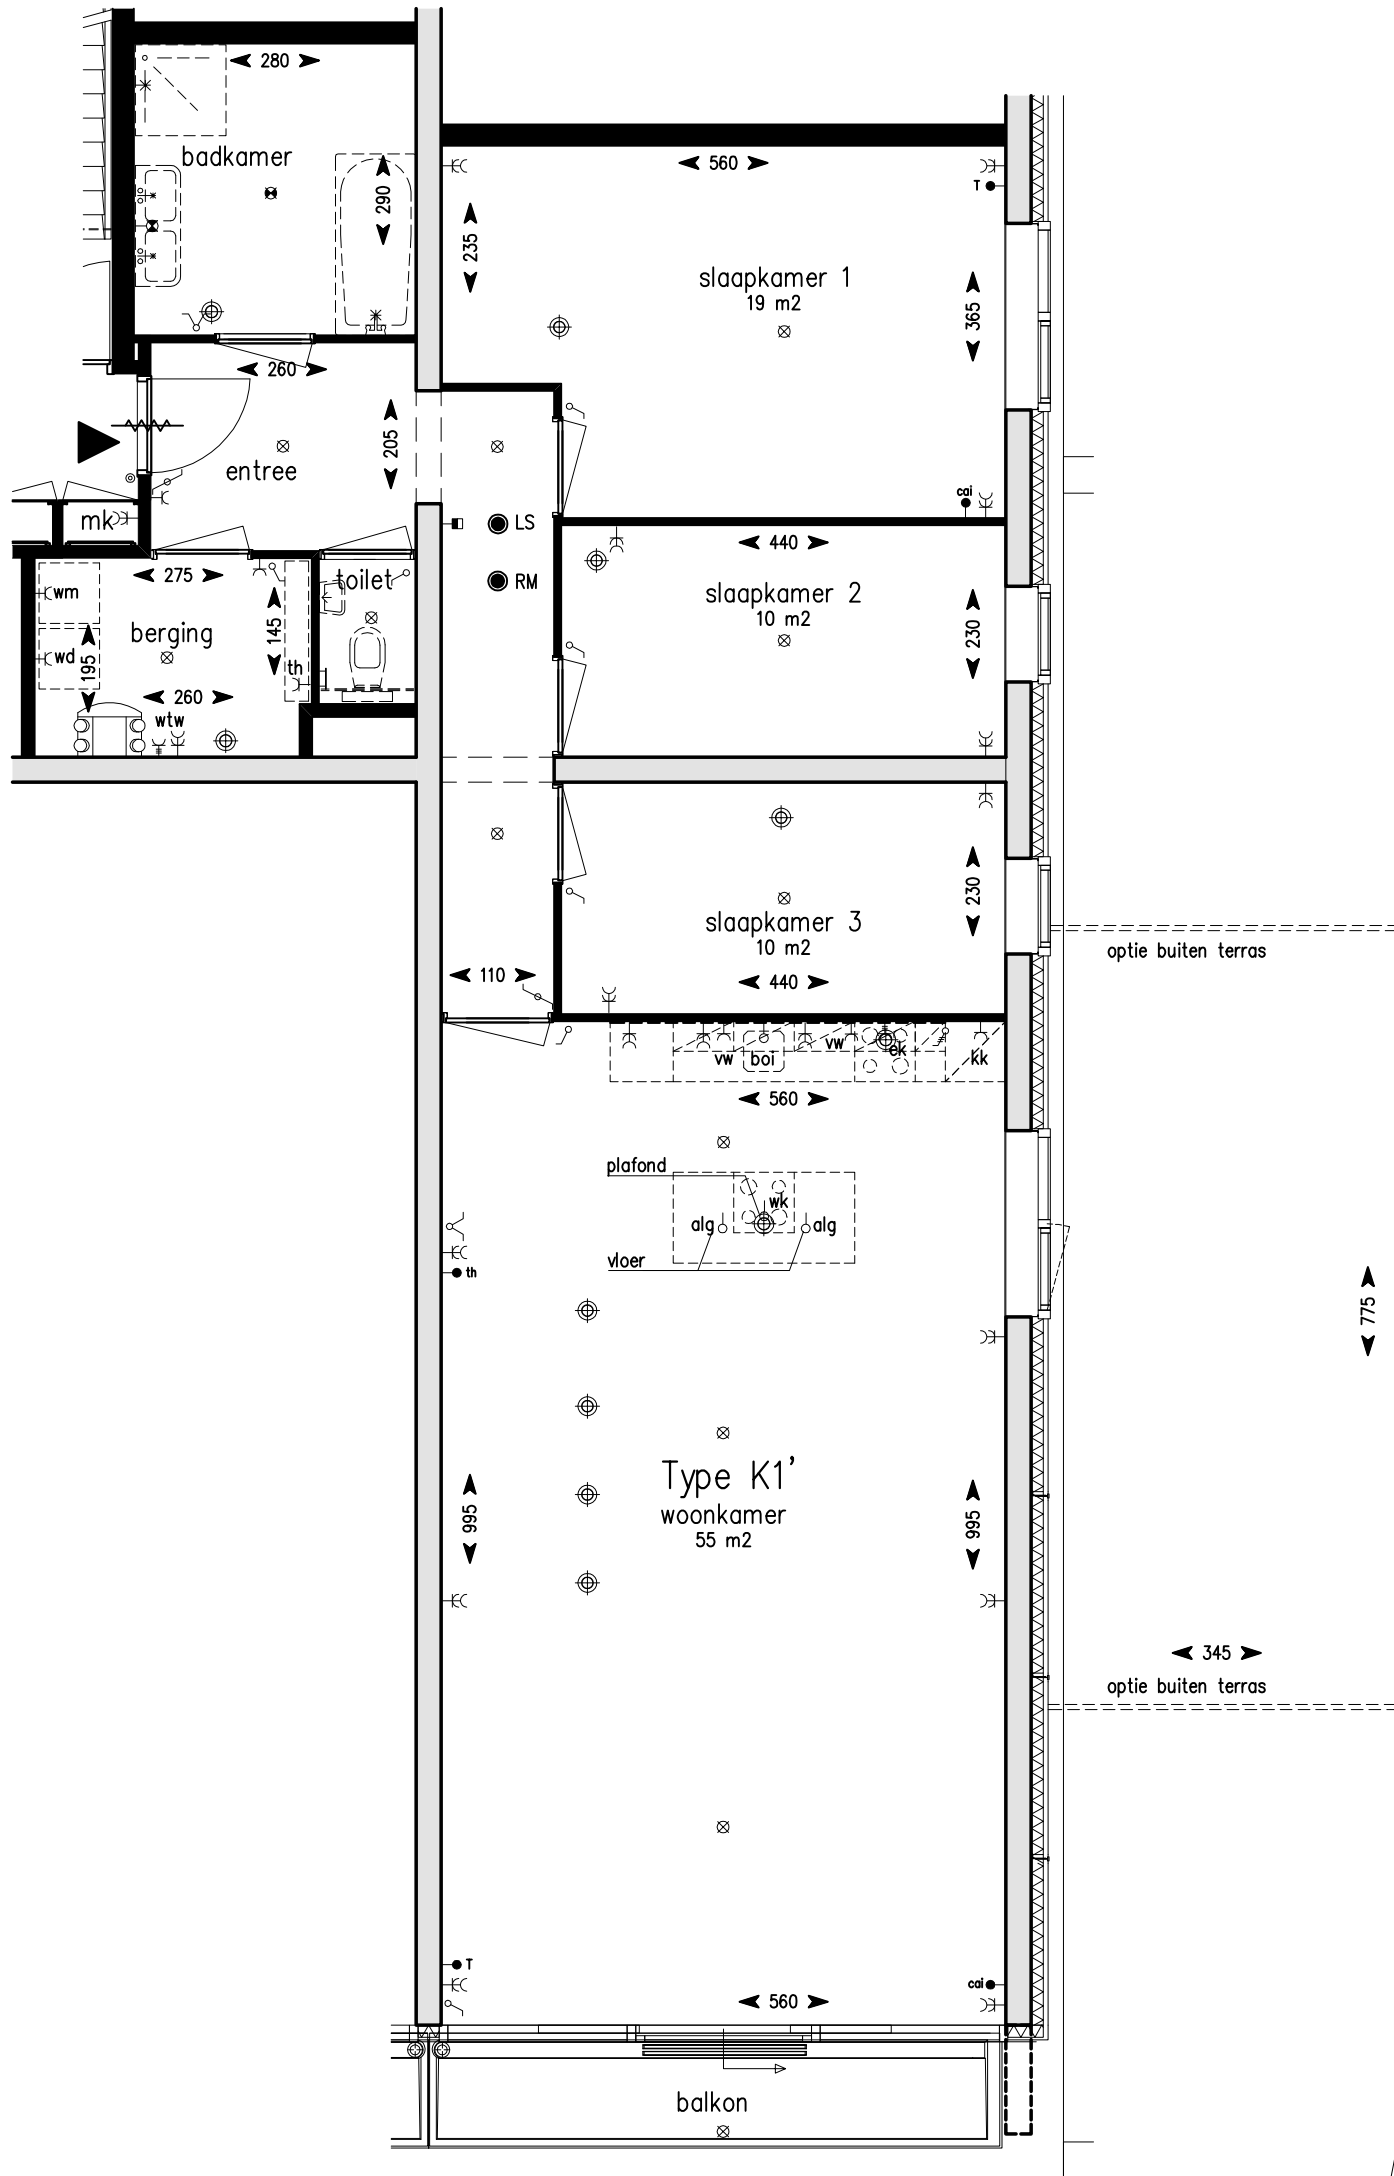

Type K1'
 Gebruiksoppervlak: 126 m²
 Bouwnummer: 12.WO-K1' 12e verd. Huisnummer: 65-54

12e verdieping
 1:75 A3 10-06-2010