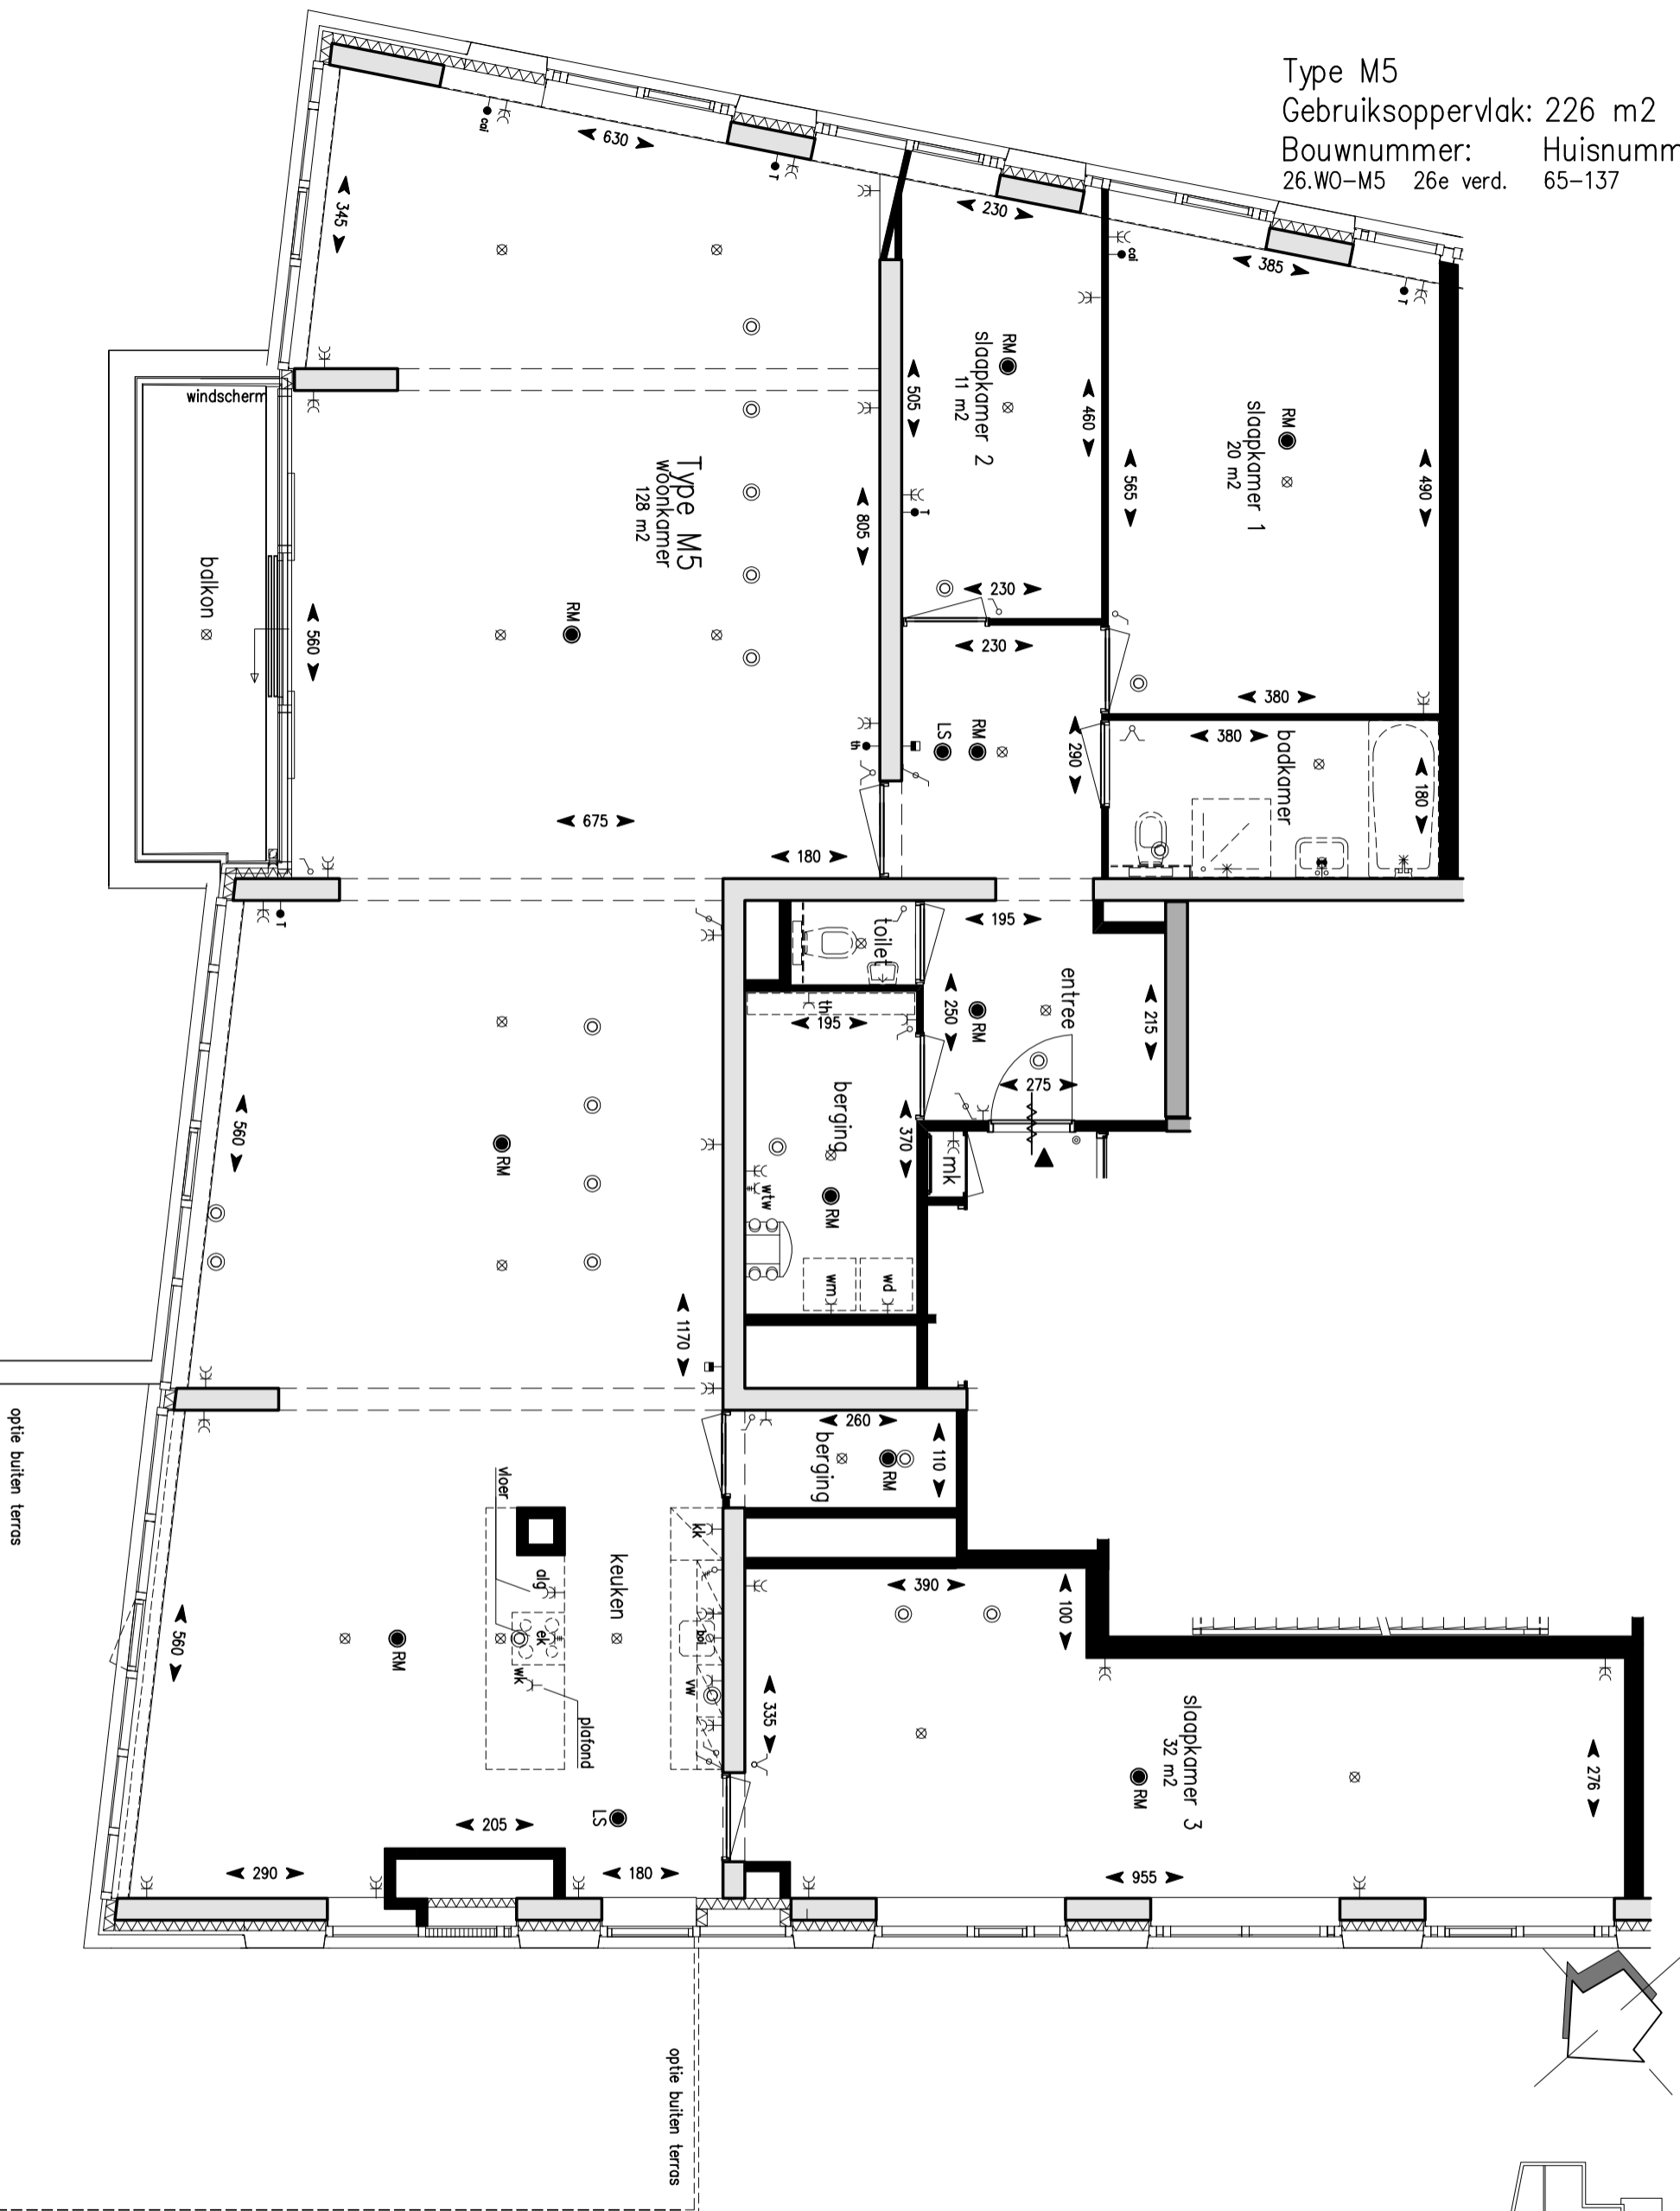

Type M5
 Gebruiksoppervlak: 226 m²
 Bouwnummer: 26.WO-M5 26e verd.
 Huisnummer: 65-137

26e verdieping
 1:75 A3 04-06-2010