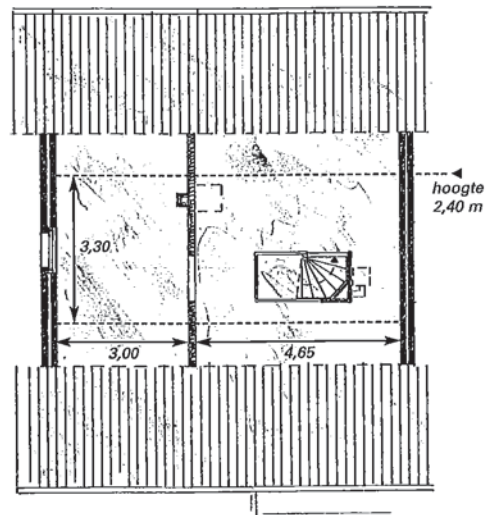

Als 'vroegge vogel' heeft u de keuze uit vier kleurcombinaties voor de keuken.

tuinen. Voor: ca. 5 meter diep en ca. 10, 12 of 17 meter diep.

Bedauxwoningen+

Type 3

Huisnummers Karekietsingel: 19 en 41, Gruttosingel: 22 en 38

- Eveneens met inpandige garage en op begane grond gelijk aan type 2, met vier in plaats van drie slaapkamers echter ruimer op de beide verdiepingen. Extra veel multifunctioneel bruikbare ruimte op de tweede verdieping.
- Op de eerste verdieping extra raam in zijgevel.
- Extra breedte komt ook tot uitdrukking in de tuinen. Voor: ca. 5 meter diep en ca. 8 meter breed, achter: ca. 10, 12 of 17 meter diep.
- Nummer 41 aan de Karekietsingel heeft een hoektuin met andere afmetingen; de woonkamer aan de Gruttosingel 38 heeft iets afwijkende maten.