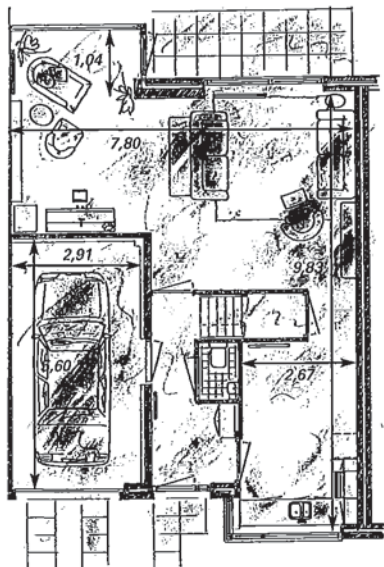

Als 'vroegge vogel' heeft u de keuze uit vier kleurcombinaties voor de keuken.

tuinen. Voor: ca. 5 meter diep en ca. 10, 12 of 17 meter diep.

Bedauxwoningen+

Type 3

Huisnummers Karekietsingel: 19 en 41, Gruttosingel: 22 en 38

- Eveneens met inpandige garage en op begane grond gelijk aan type 2, met vier in plaats van drie slaapkamers echter ruimer op de beide verdiepingen. Extra veel multifunctioneel bruikbare ruimte op de tweede verdieping.
- Op de eerste verdieping extra raam in zijgevel.
- Extra breedte komt ook tot uitdrukking in de tuinen. Voor: ca. 5 meter diep en ca. 8 meter breed, achter: ca. 10, 12 of 17 meter diep.
- Nummer 41 aan de Karekietsingel heeft een hoektuin met andere afmetingen; de woonkamer aan de Gruttosingel 38 heeft iets afwijkende maten.

Helemaal kant-en-klaar

Er hoeft geen kwast meer aan te komen, want uw nieuwe woning is van binnen fris geschilderd (w alle muren zijn keurig behangen