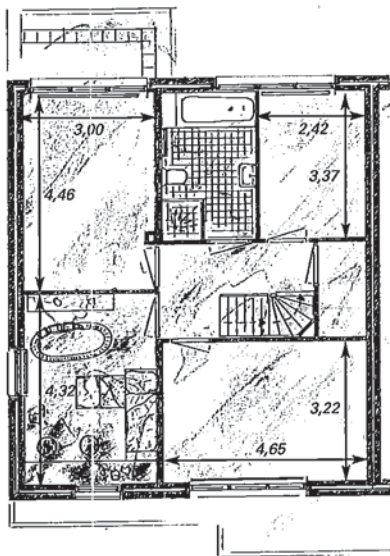

Als 'vroegge vogel' heeft u de keuze uit vier kleurcombinaties voor de keuken.

tuinen. Voor: ca. 5 meter diep en ca. 10, 12 of 17 meter diep.

Bedauxwoningen+

Type 3

Huisnummers Karekietsingel: 19 en 41, Gruttosingel: 22 en 38

- Eveneens met inpandige garage en op begane grond gelijk aan type 2, met vier in plaats van drie slaapkamers echter ruimer op de beide verdiepingen. Extra veel multifunctioneel bruikbare ruimte op de tweede verdieping.
- Op de eerste verdieping extra raam in zijgevel.
- Extra breedte komt ook tot uitdrukking in de tuinen. Voor: ca. 5 meter diep en ca. 8 meter breed, achter: ca. 10, 12 of 17 meter diep.
- Nummer 41 aan de Karekietsingel heeft een hoektuin met andere afmetingen; de woonkamer aan de Gruttosingel 38 heeft iets afwijkende maten.