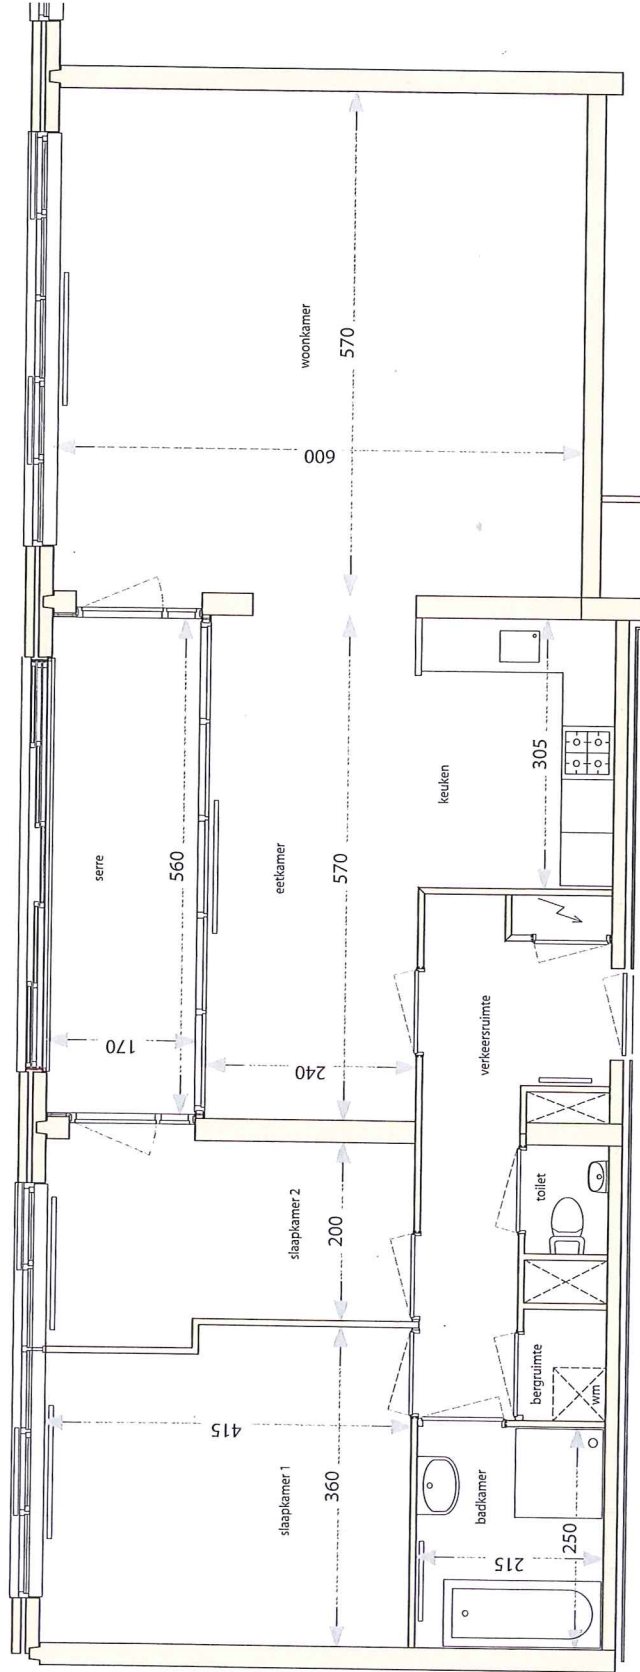

Morado

- Komt 2 keer voor (op 2e en 5e verdieping)
- 3 kamers
- Totale woonoppervlakte 97 m²
- Oppervlakte woonkamer ca. 48 m²
- Aparte eetkeuken met hoekkeuken
- Serre

A L G E M E N • Een ligbad en aparte douche • Een separate toiletruimte met hangend toilet • Inpandige bergruimte • Beneden berging op begane grond niveau
 • Let op: de positie van de serre-puien kan per appartement verschillen en dus afwijken van de in deze brochure weergegeven plattegrond. De geveltekening geeft uitsluitel.