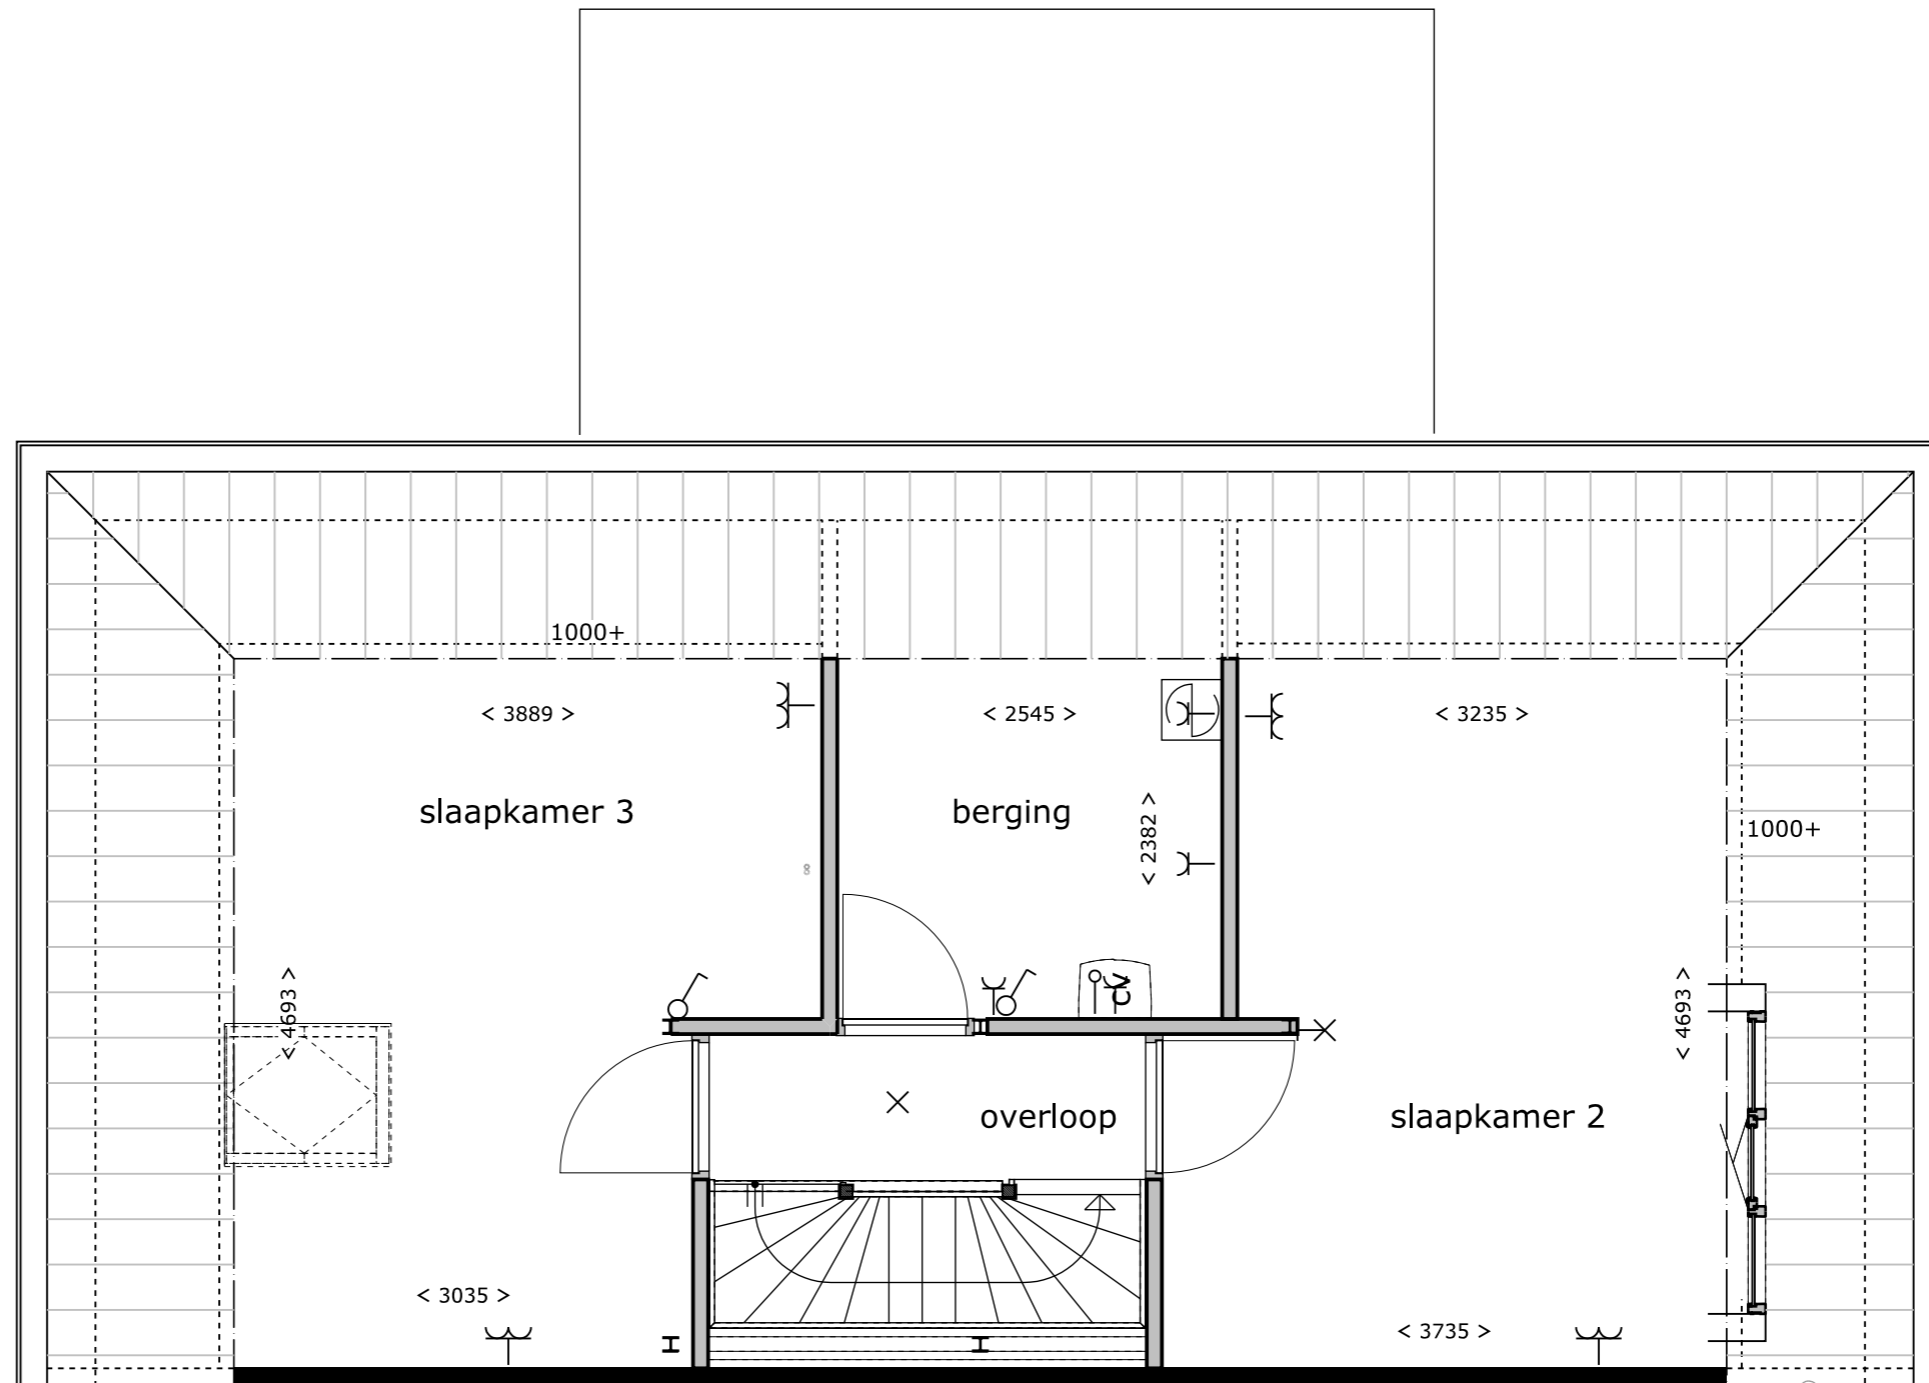

Transformatie Ambachtsschool Gouda
 begane grond
 november 2016 1:50 Gymzaal G3

In de woning worden radiatoren geplaatst vlg. warmte behoefte schema installateur
 De aangegeven maten zijn ca. maten en hieraan kunnen geen rechten worden ontleend.
 Aangegeven tegelwerkpatroon , afschot putje en elektra is indicatief.

Transformatie Ambachtsschool Gouda
 verdieping
 november 2016 1:50 Gymzaal G3

In de woning worden radiatoren geplaatst vlg. warmte behoefte schema installateur
 De aangegeven maten zijn ca. maten en hieraan kunnen geen rechten worden ontleend.
 Aangegeven tegelwerkpatroon , afschot putje en elektra is indicatief.