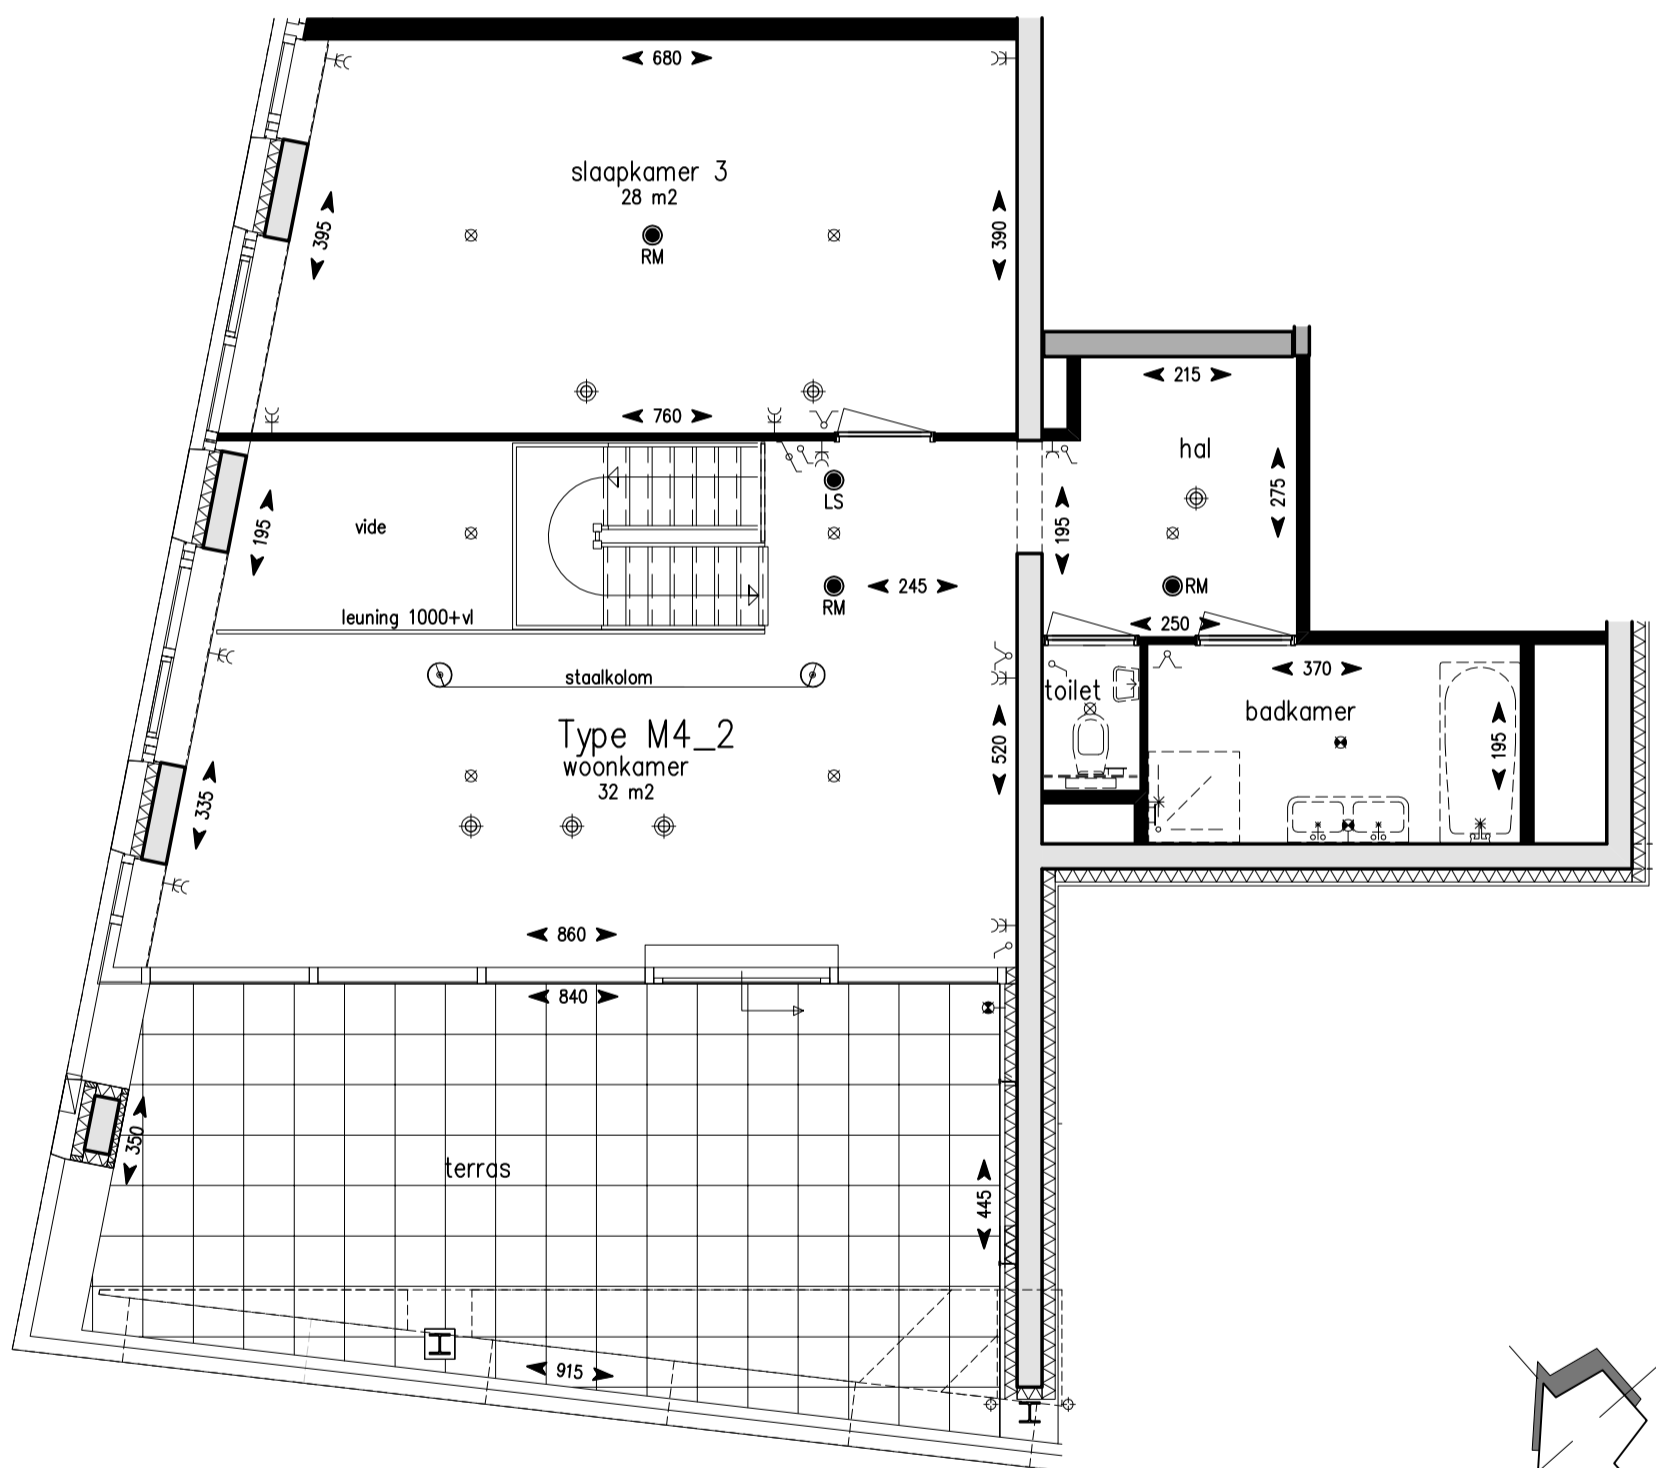

Type M4  
 Gebruiksoppervlak: 77 m<sup>2</sup>  
 Bouwnummer: Huisnummer:  
 29.WO-M4 29e verd. 65-146

30e verdieping  
 1:75 A3 04-06-2010