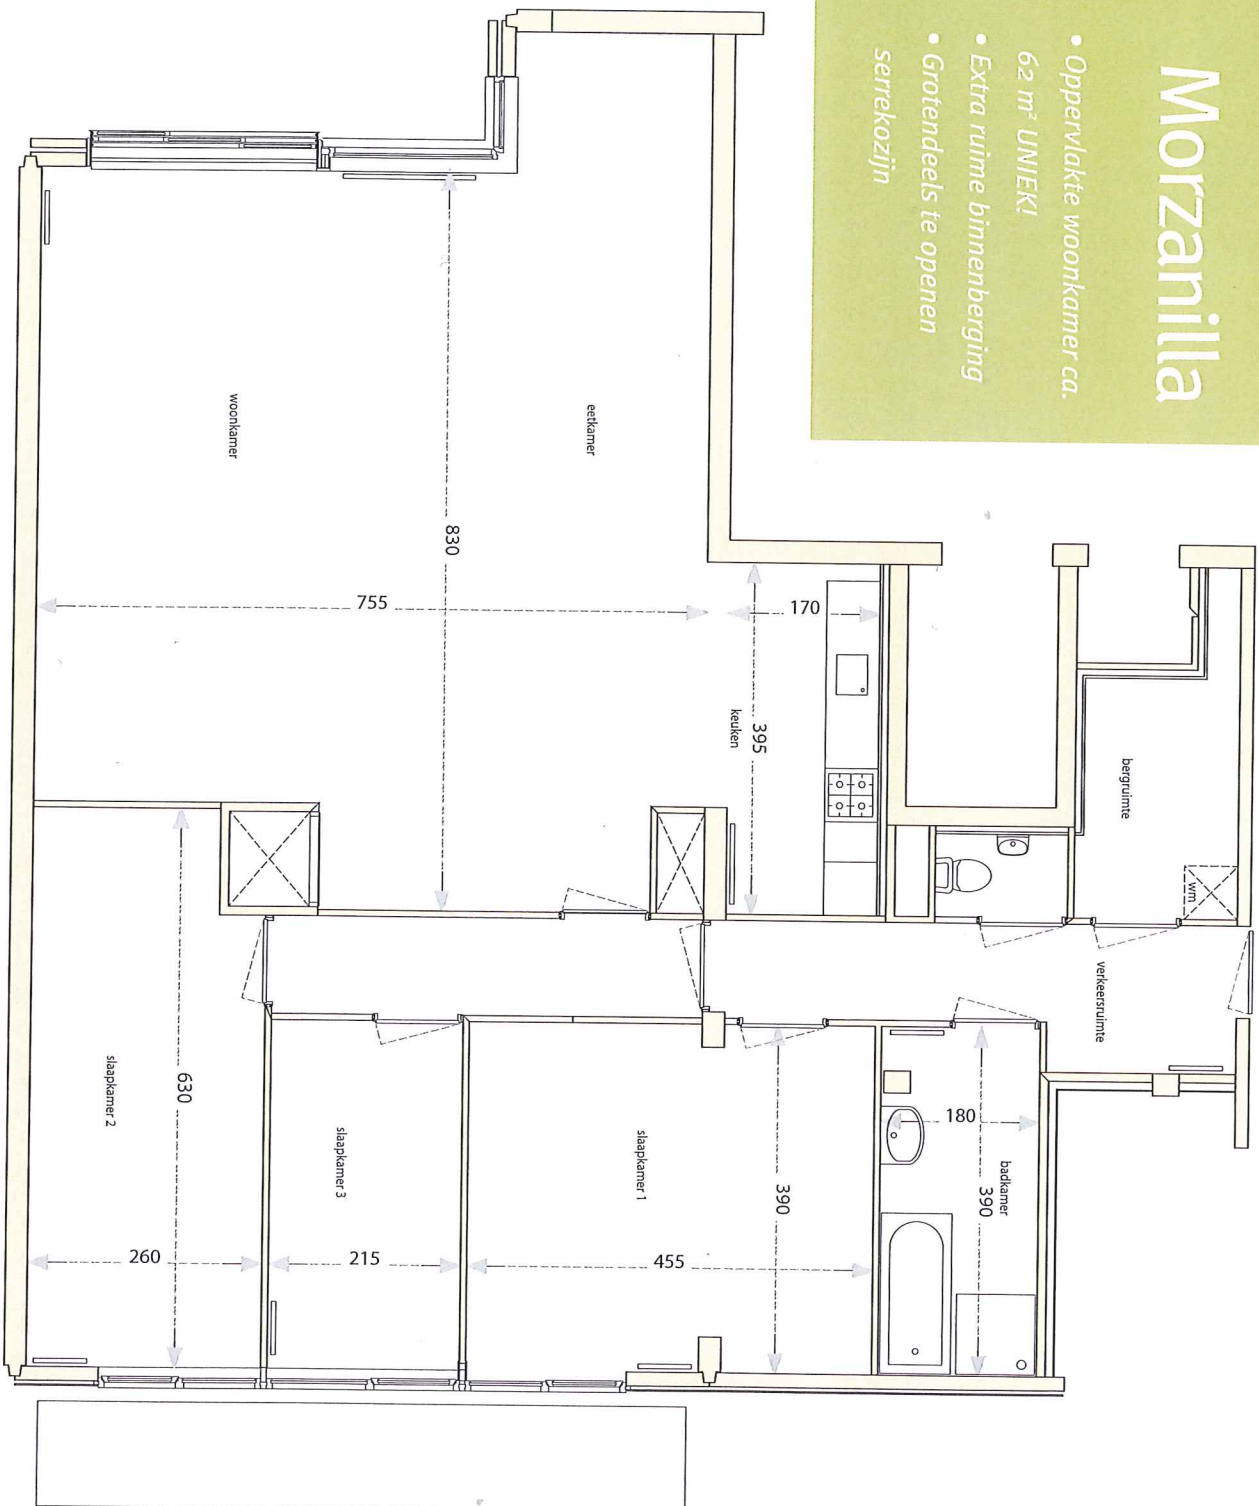

Morzanilla

- Komt slechts 1 keer voor (op de eerste verdieping)
- 4 kamers
- Totale woonoppervlakte 138 m²
- Oppervlakte woonkamer ca. 62 m² UNIEKI
- Extra ruime binnenberging
- Grotendeels te openen serrekozijn

schaal 1:85