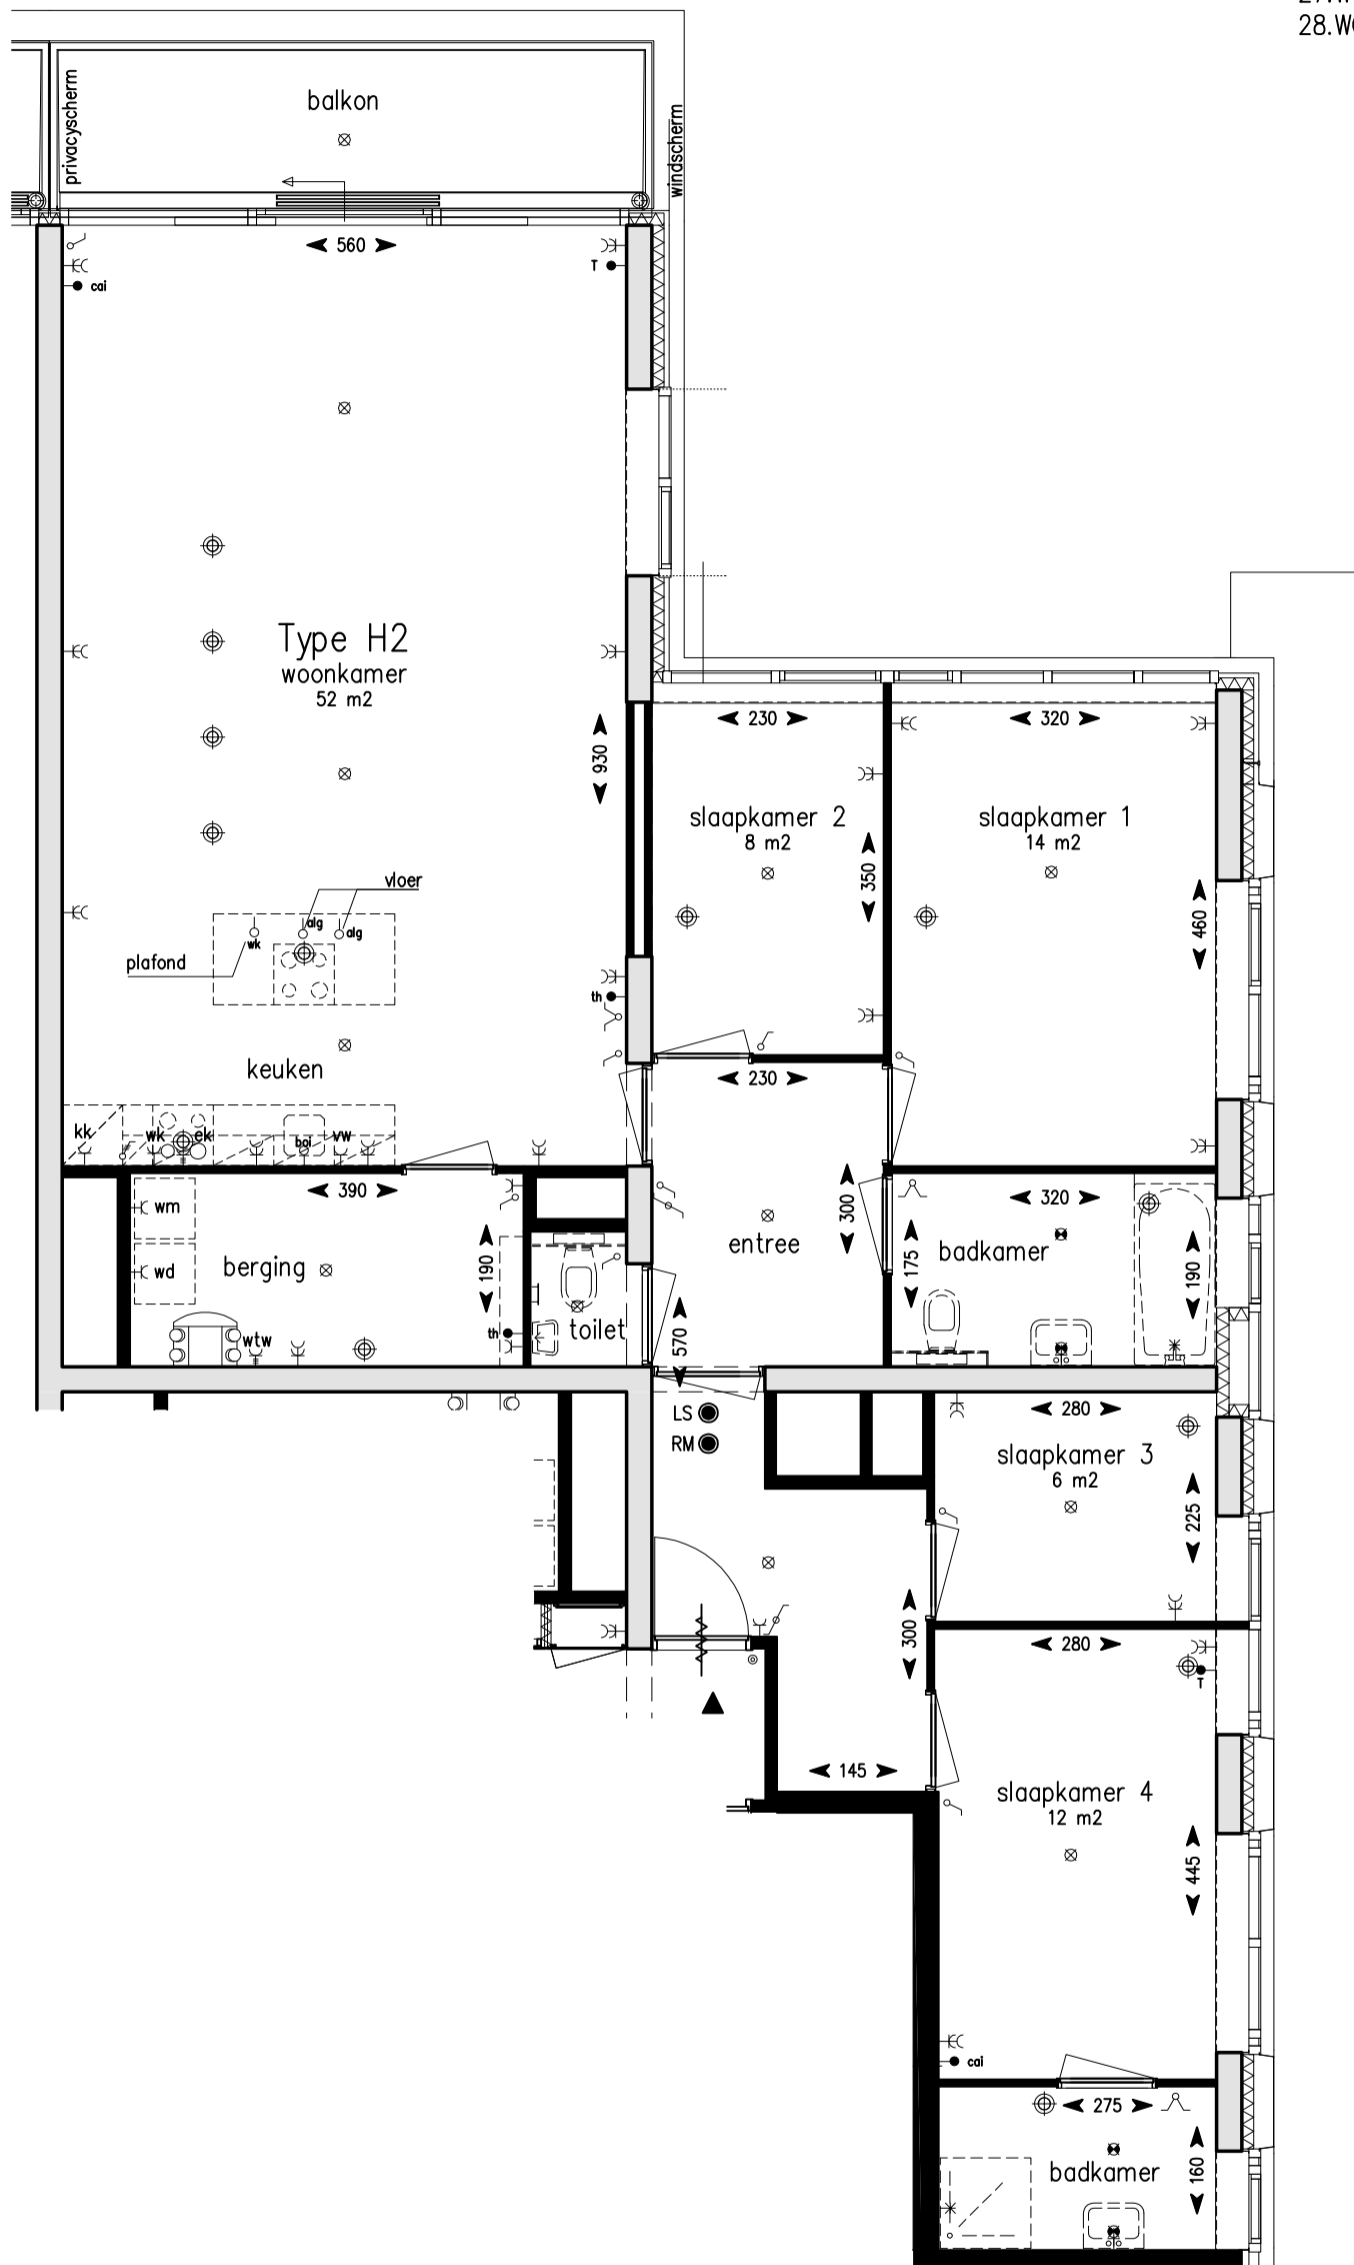

Type H2

Gebruiksoppervlak: 131 m<sup>2</sup>

Bouwnummer: Huisnummer:

27.WO-H2 27e verd. 65-139

28.WO-H2 28e verd. 65-142

27e t/m 28e verdieping

1:75 A3 04-06-2010