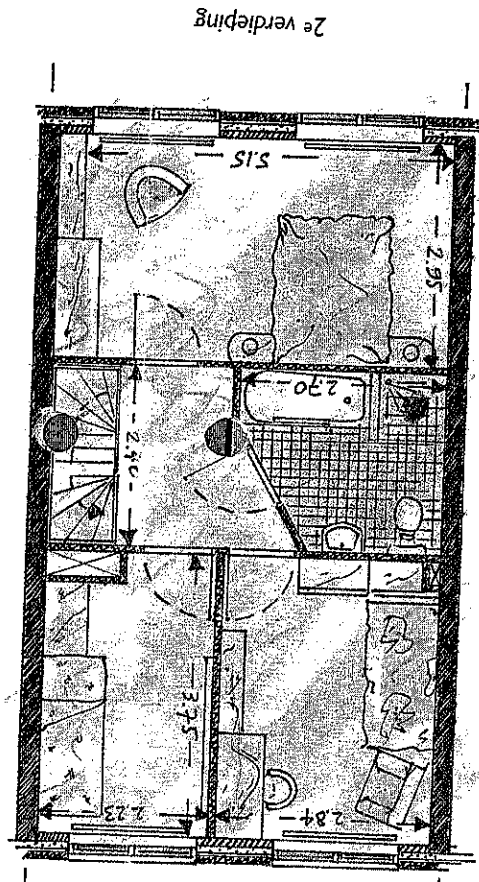

Trendwoning+

Type 2

in met de schaal van de plattegronden. Elk getal staat voor één meter in werkelijkheid. Handig voor het inpassen van uw meubels.

daktuin

• Extra veel licht door de hogere plafonds.
• plaat en motorloze wasemkap.