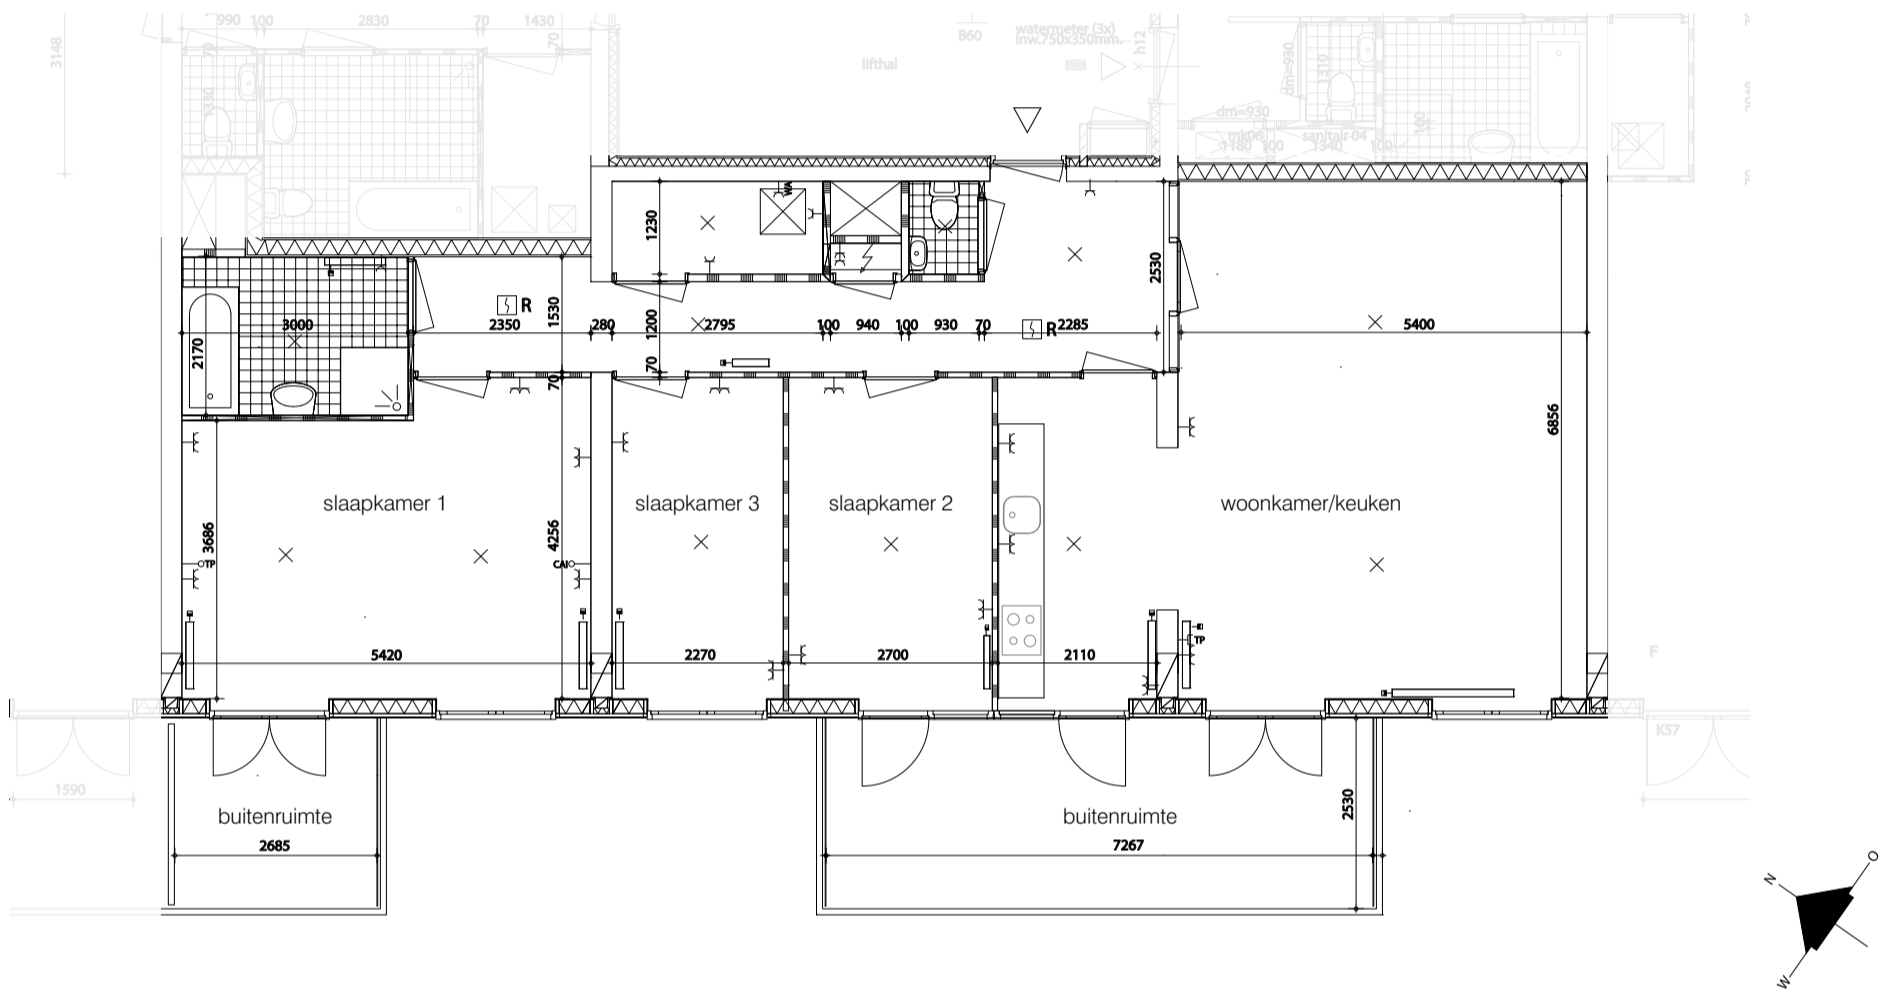

TYPE G 4x

4^E EN 5^E VERDIEPING

SCHAAL 1:100

BINNENRUIMTE: ca. 121,2 m²

LAAN VAN WATERINGSE VELD 619, 625, 731 EN 737

BUITENRUIMTE: 4^e Verd. 42,3 m²
5^e Verd. 23,7 m²

DE SCHAKELAARS EN WANDCONTACTDOZEN VAN DE INSTALLATIE EN DE INDELING VAN DE KEUKEN ZIJN INDICATIEF

LINKS G-SPIEGEL/ RECHTS G, BEIDEN AAN ACHTERZIJDE